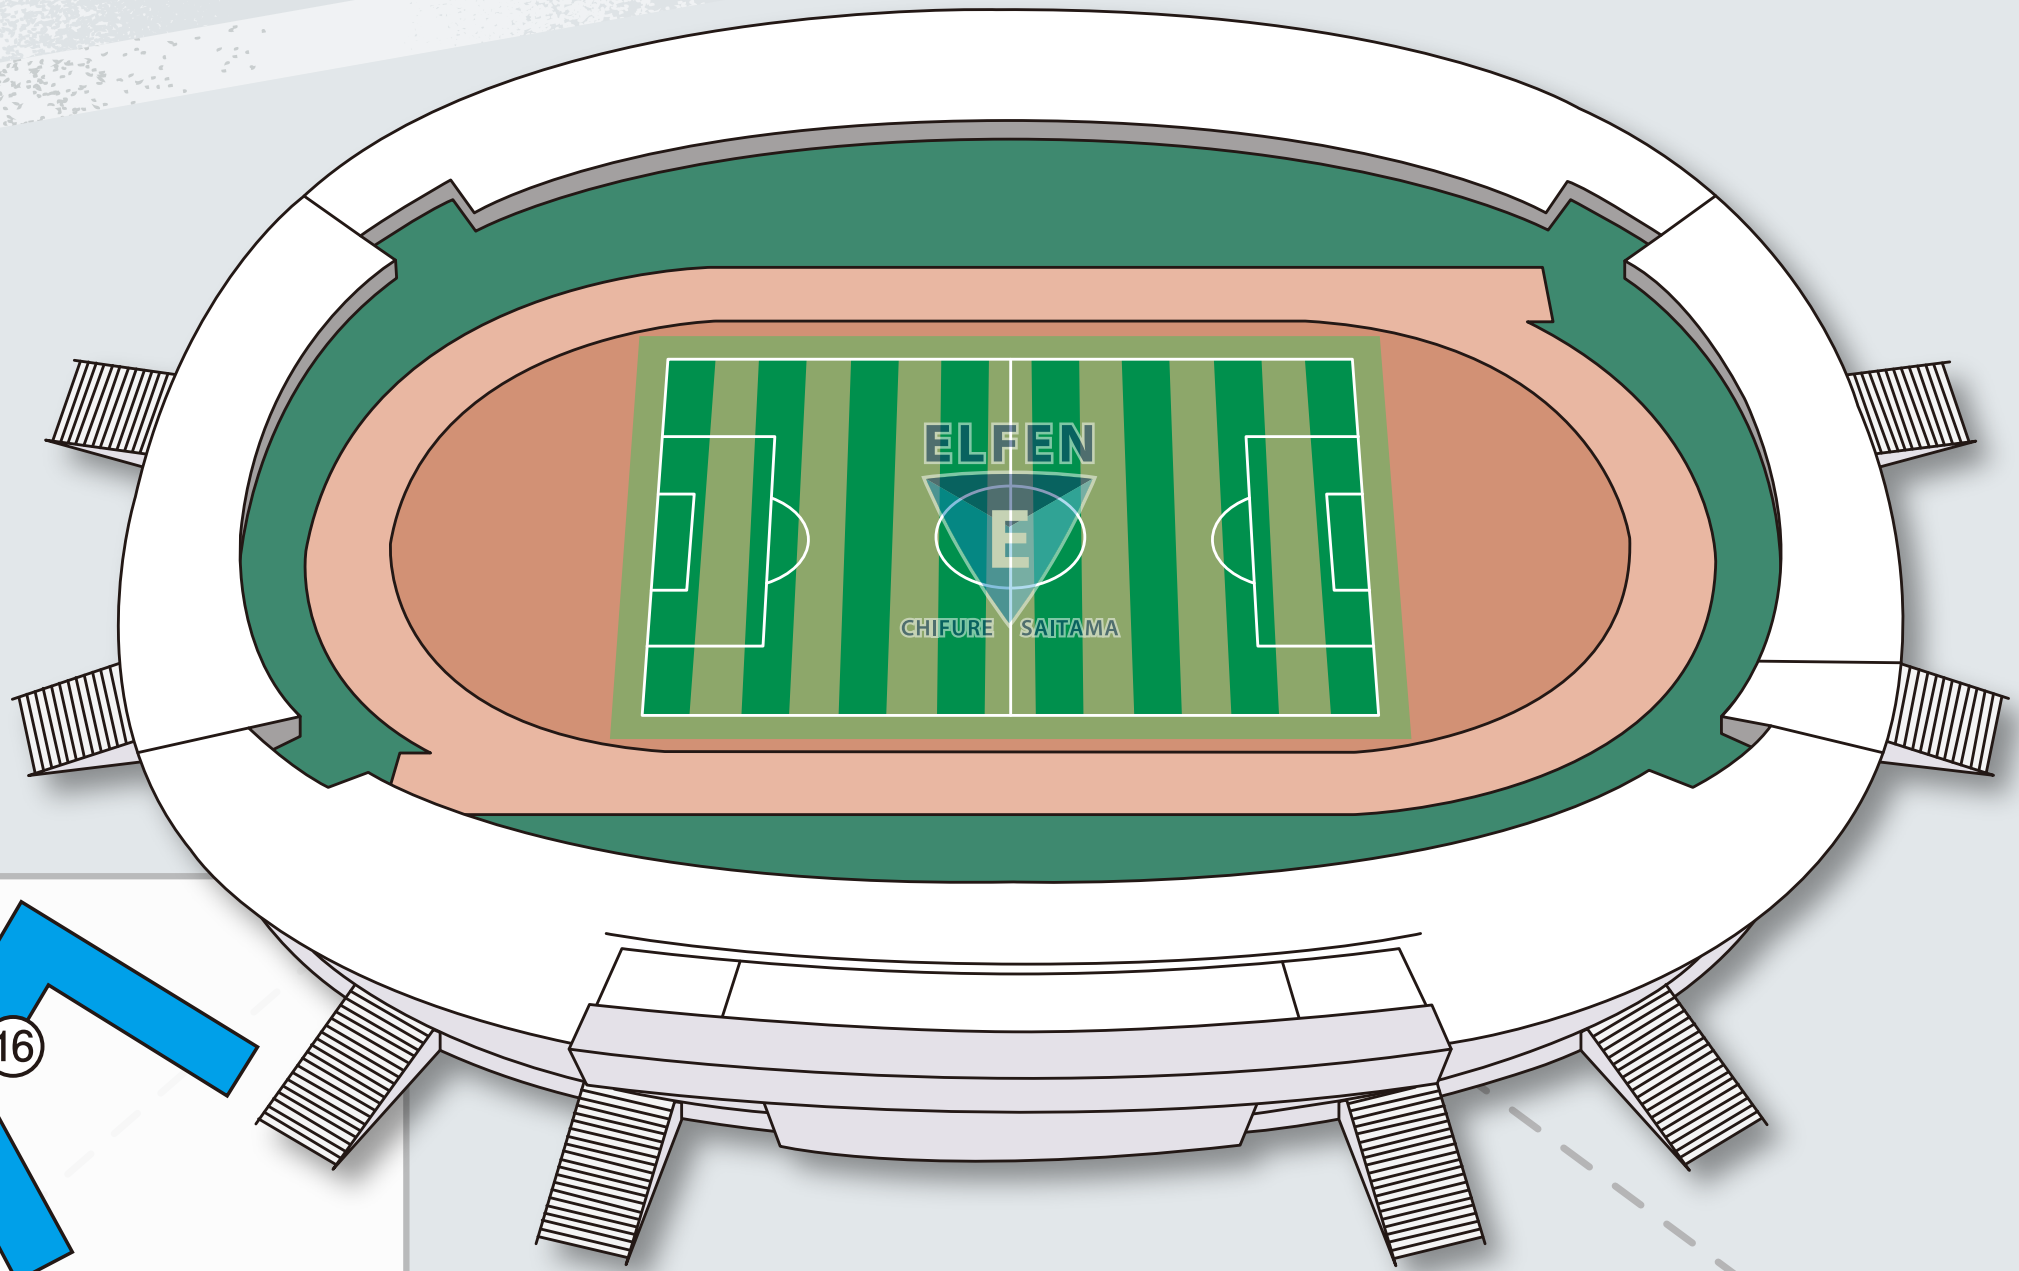

STADIUM Guide

熊谷スポーツ文化公園陸上競技場

①⑥はたらくるま展示会