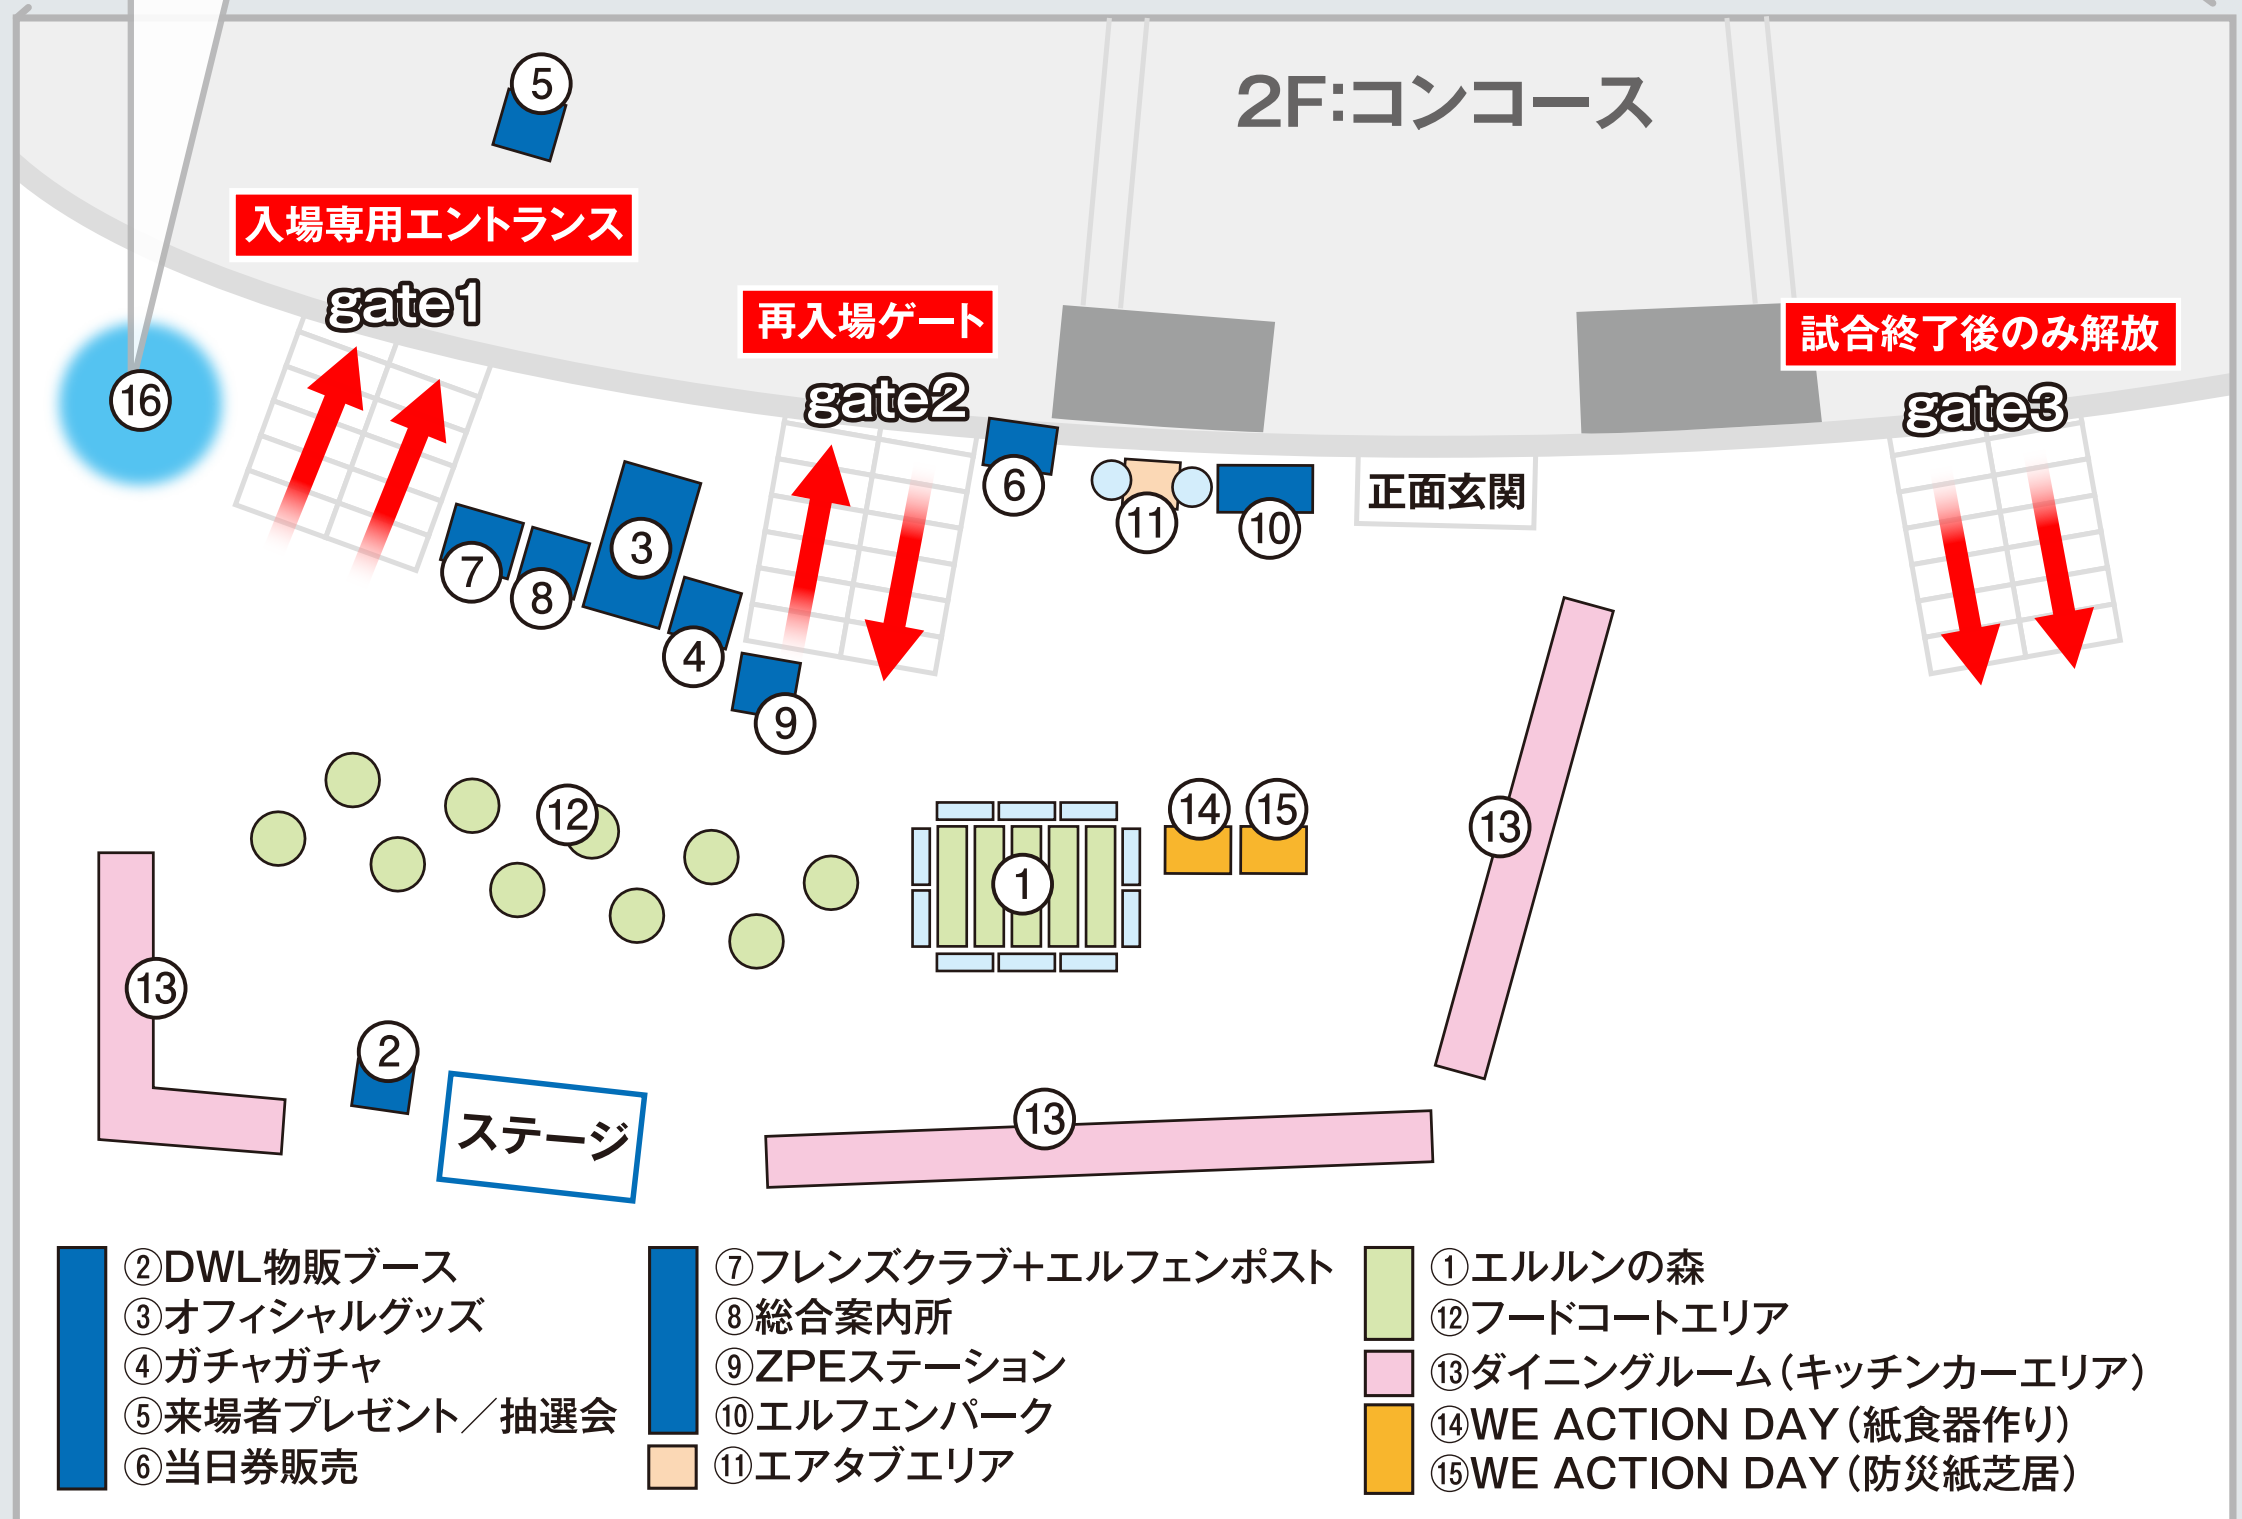

STADIUM Guide

熊谷スポーツ文化公園陸上競技場