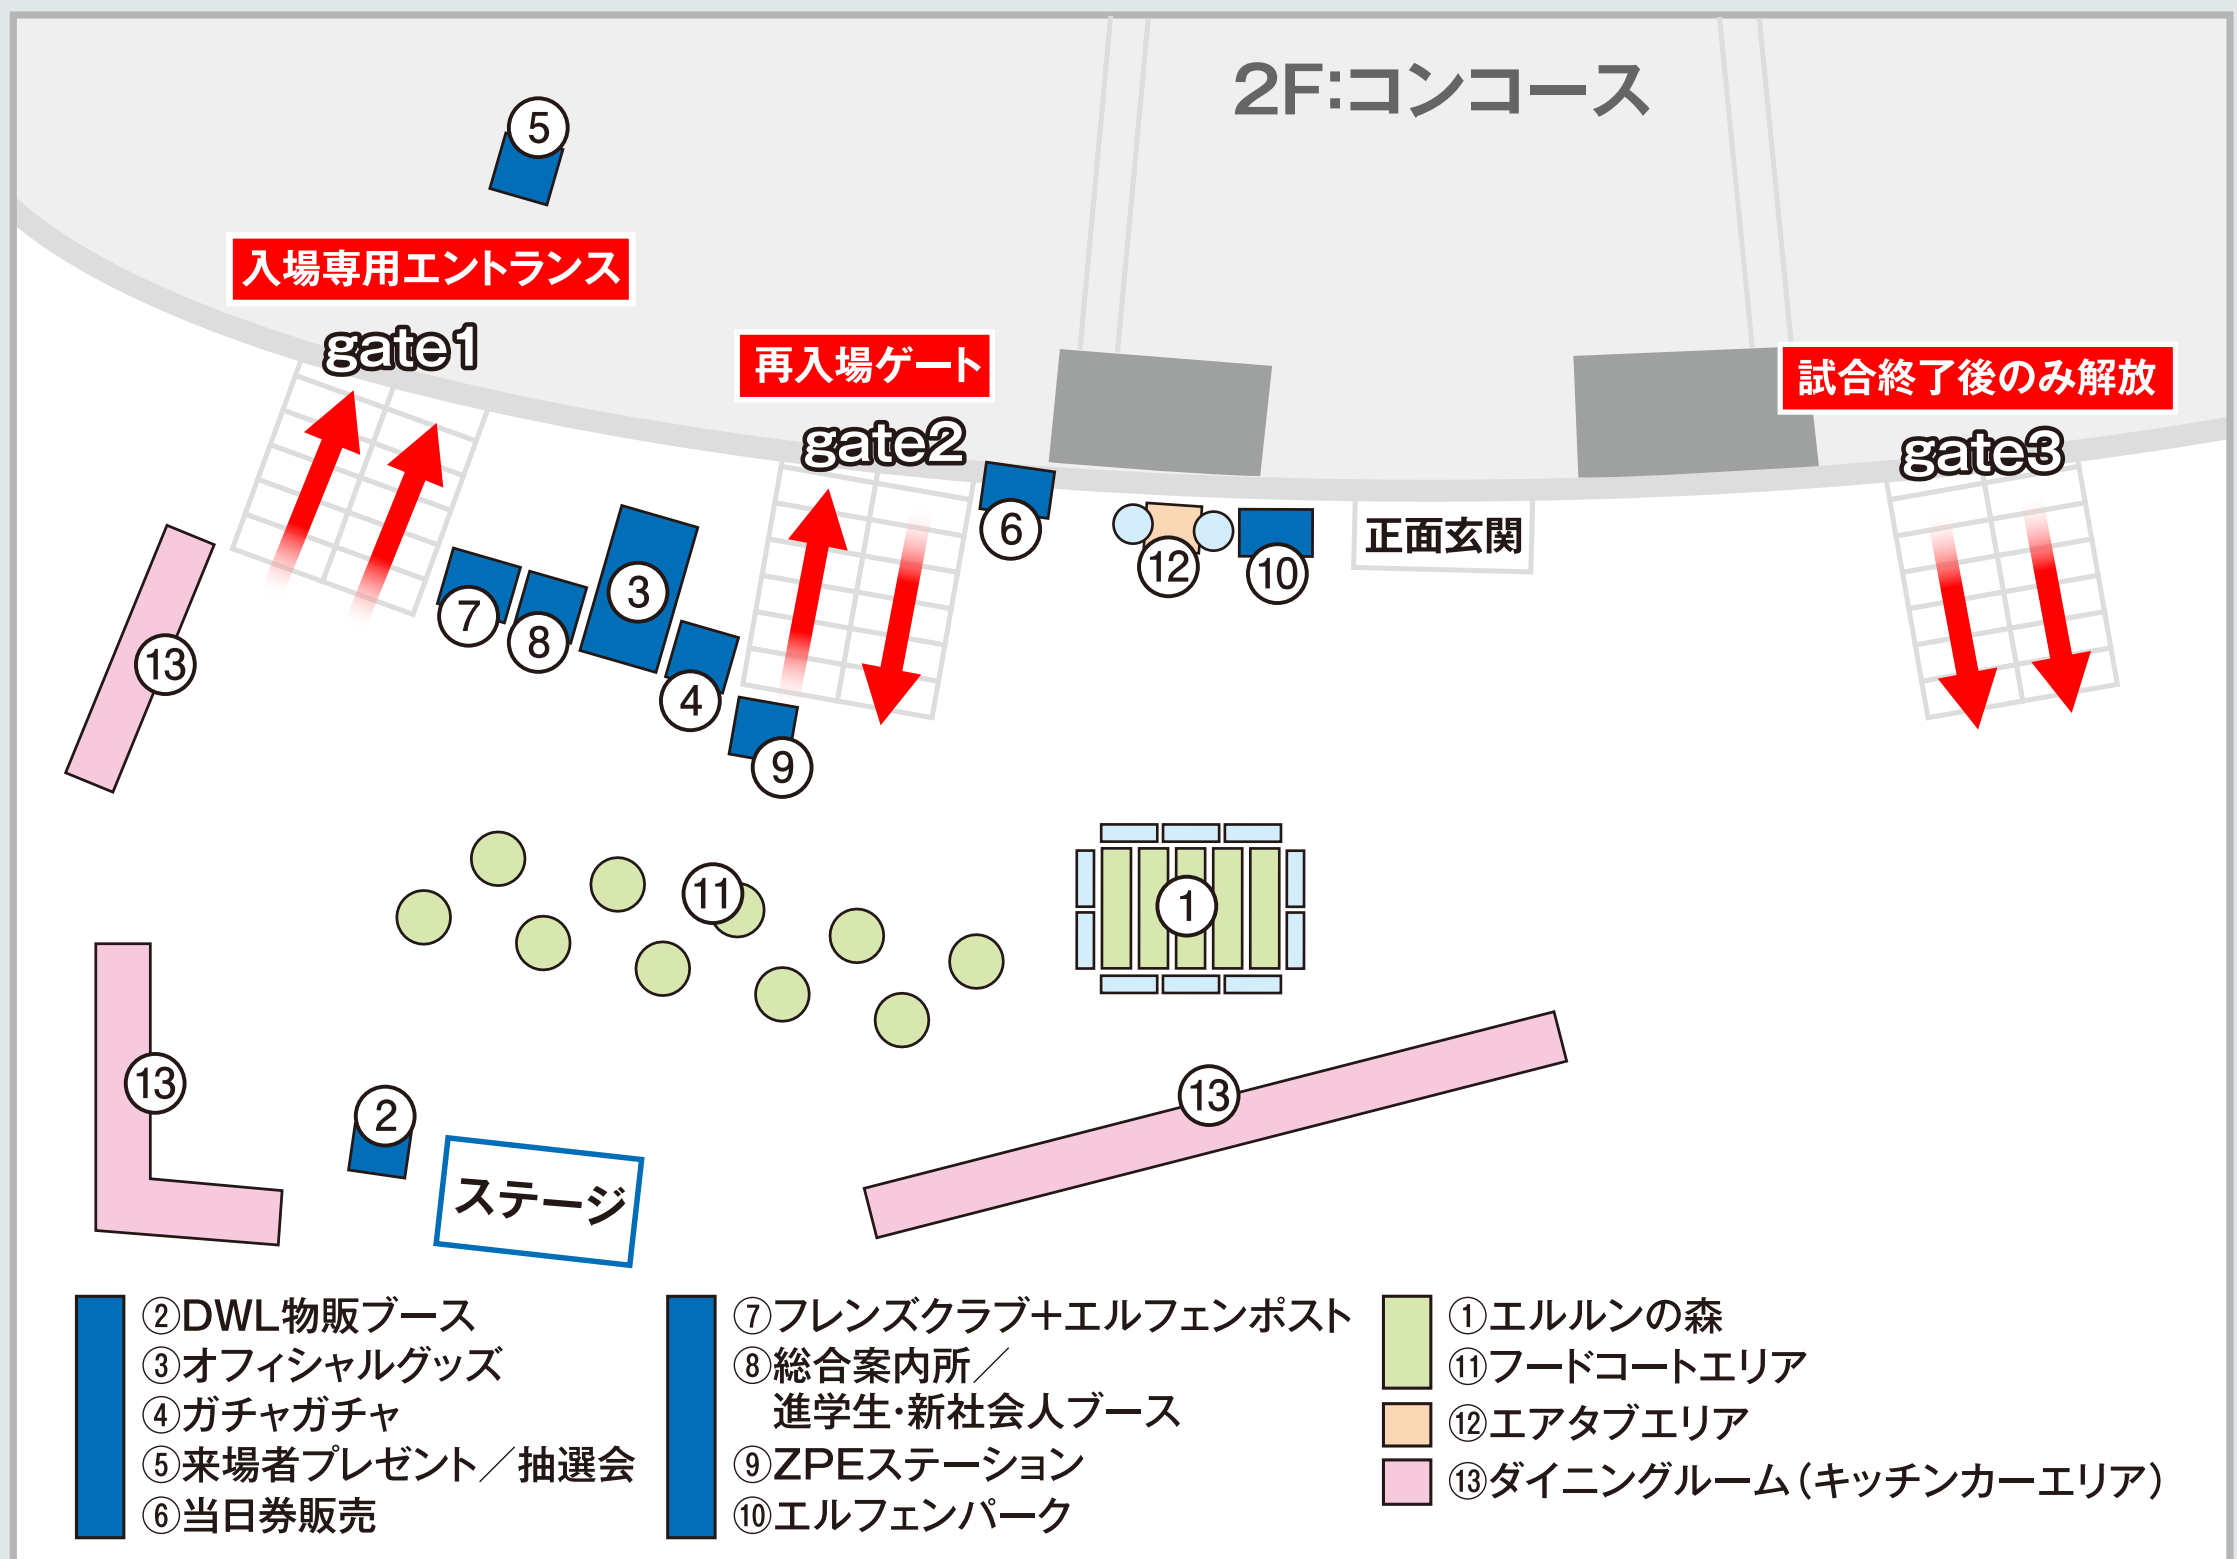

アルティメットチーズバーガー 1,000円

Italian Caffe FELICE GALLERIA

オムレツピッツァ 800円

※店舗都合により、出店中止になる場合がございます。

STADIUM Guide

熊谷スポーツ文化公園陸上競技場

Partners

たふら