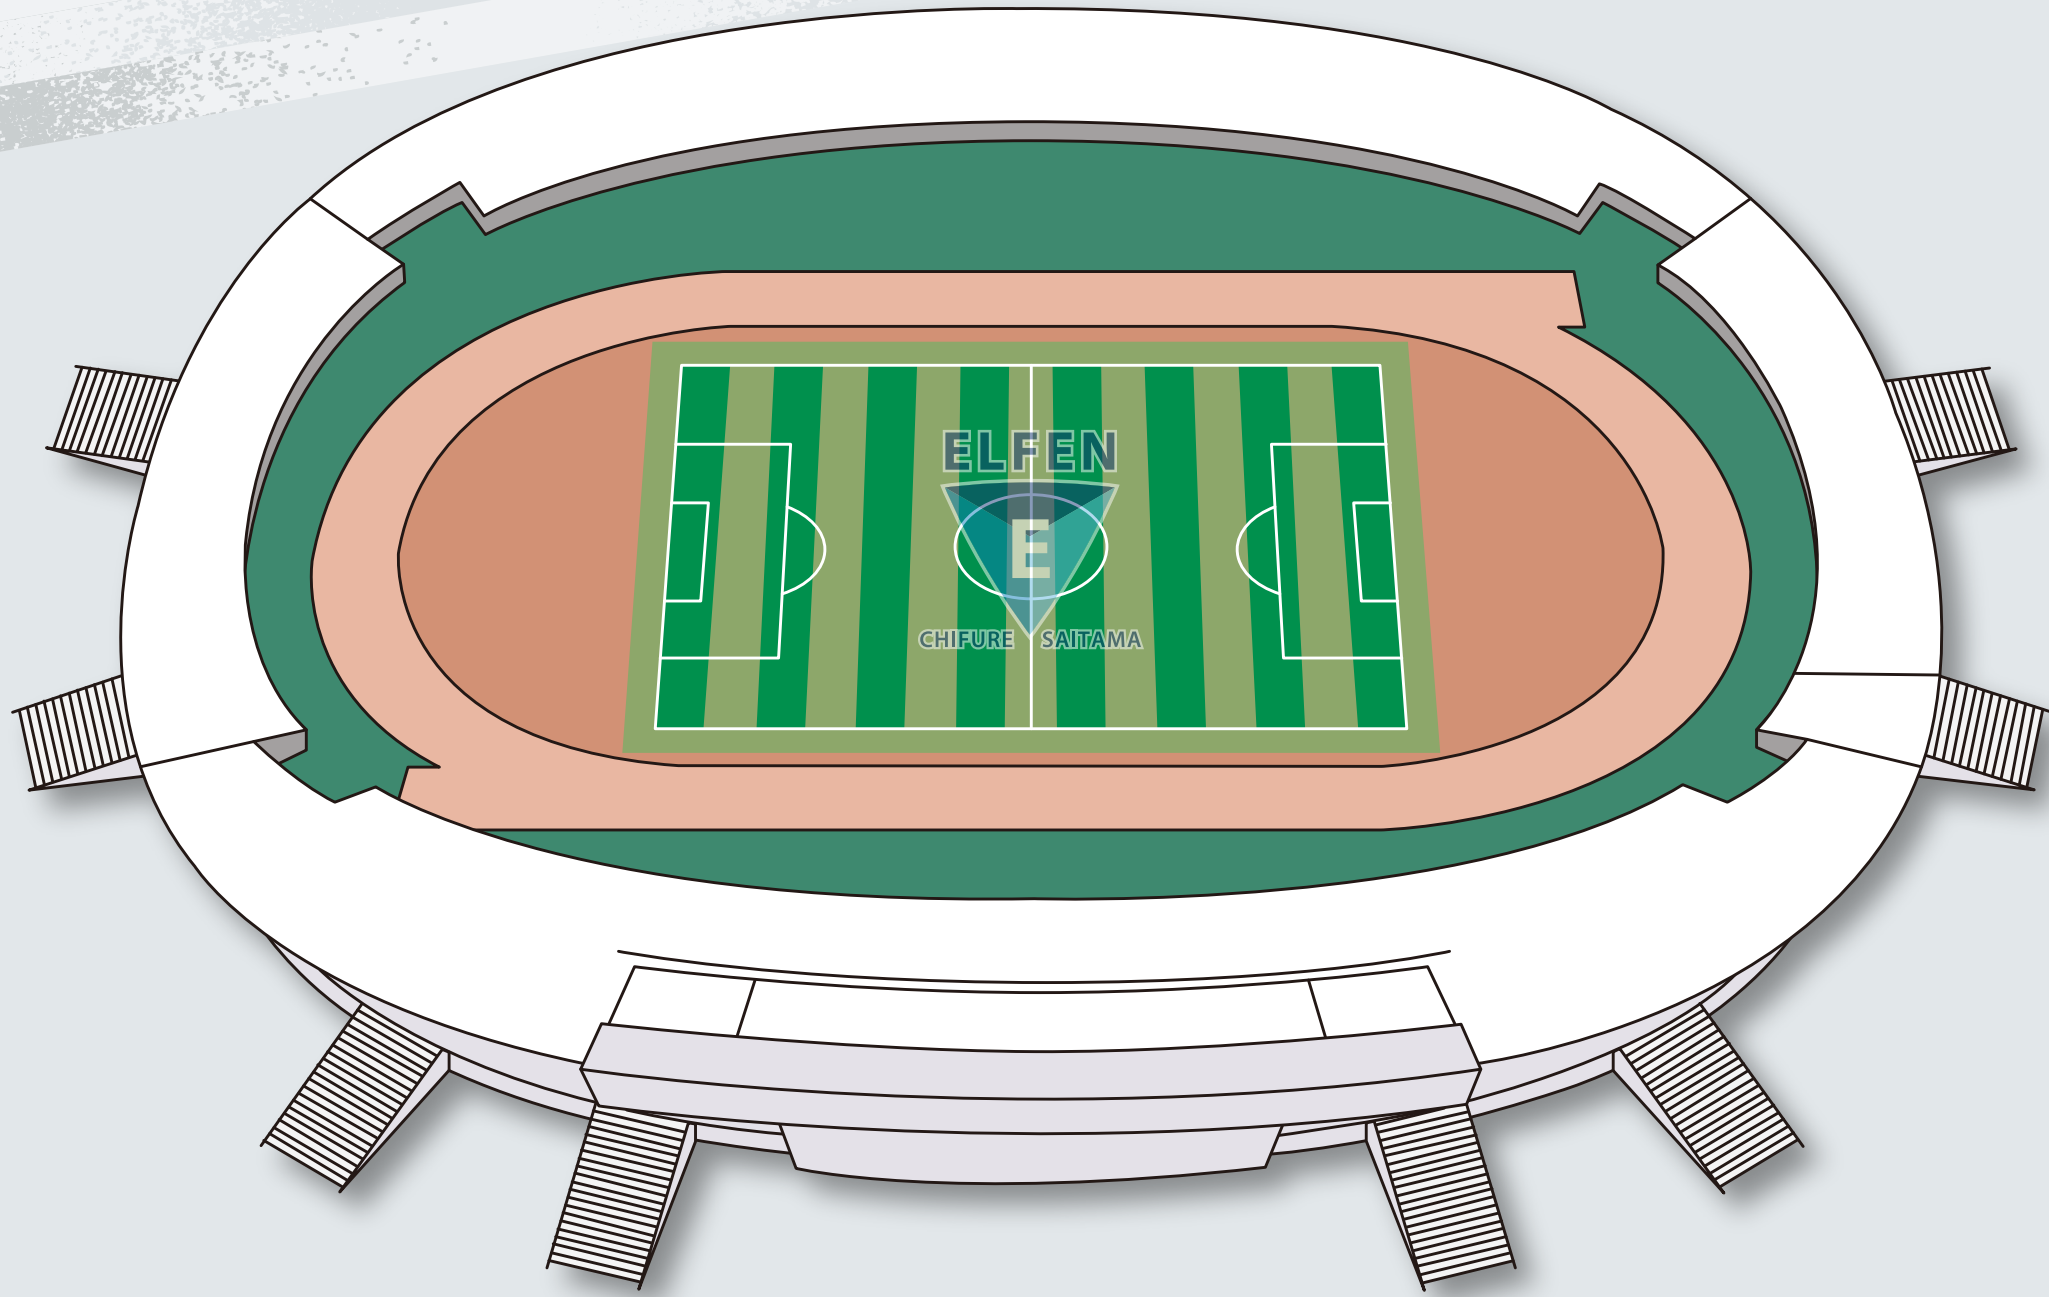

アルティメットチーズバーガー 1,000円

Italian Caffe FELICE GALLERIA

オムレツピッツァ 800円

※店舗都合により、出店中止になる場合がございます。

STADIUM Guide

熊谷スポーツ文化公園陸上競技場

Partners

たふら