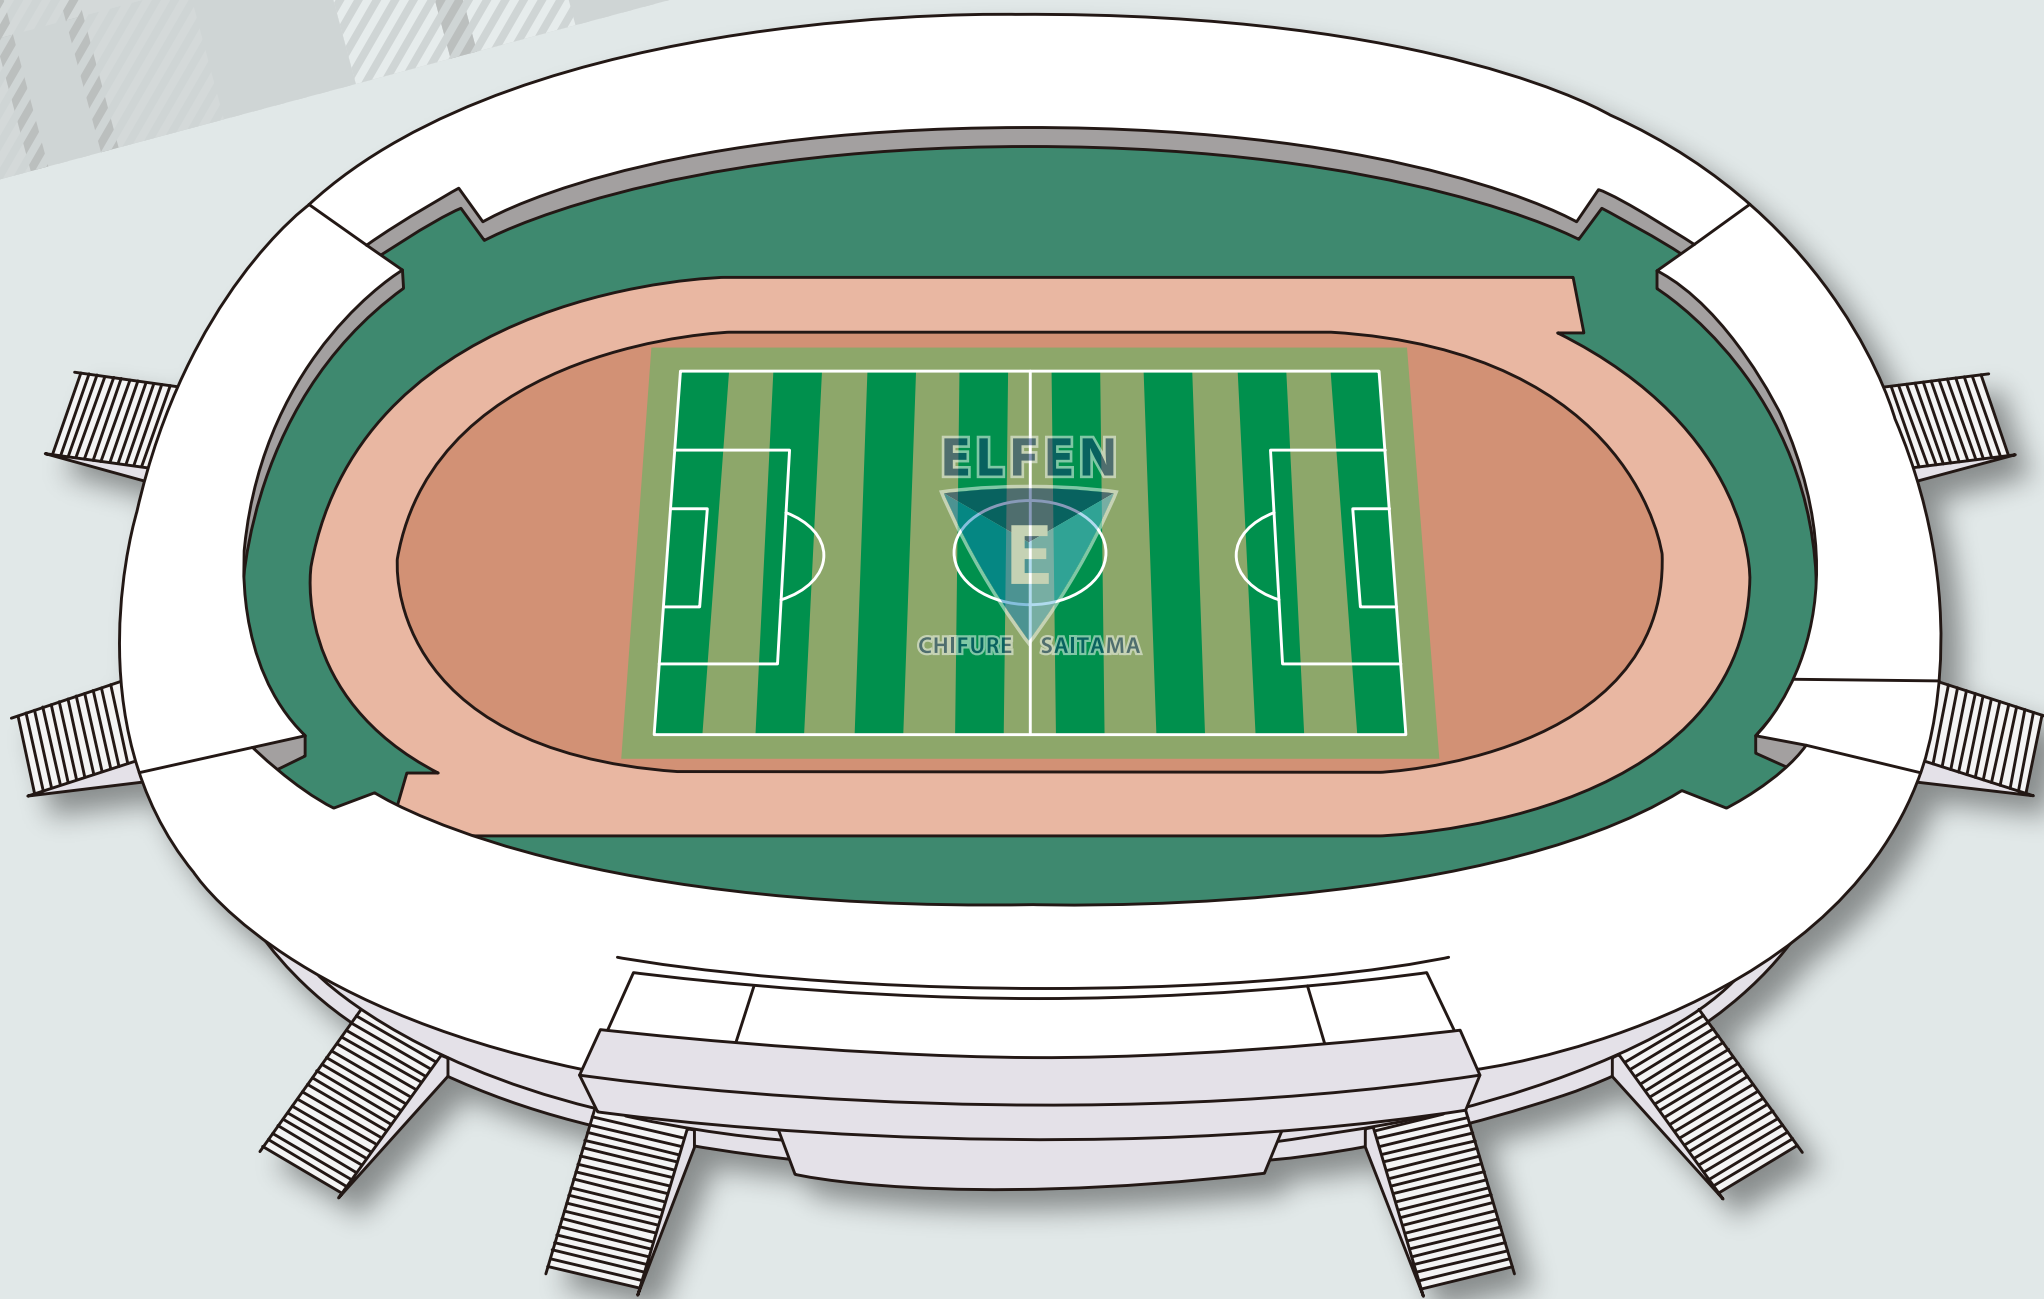

かき氷
400円

どデカ唐揚げわっしょい

どデカ唐揚げ
600円

Bring a Smile

クリームブリュレ
800円

※店舗都合により、出店中止になる場合がございます。

STADIUM Guide

熊谷スポーツ文化公園陸上競技場