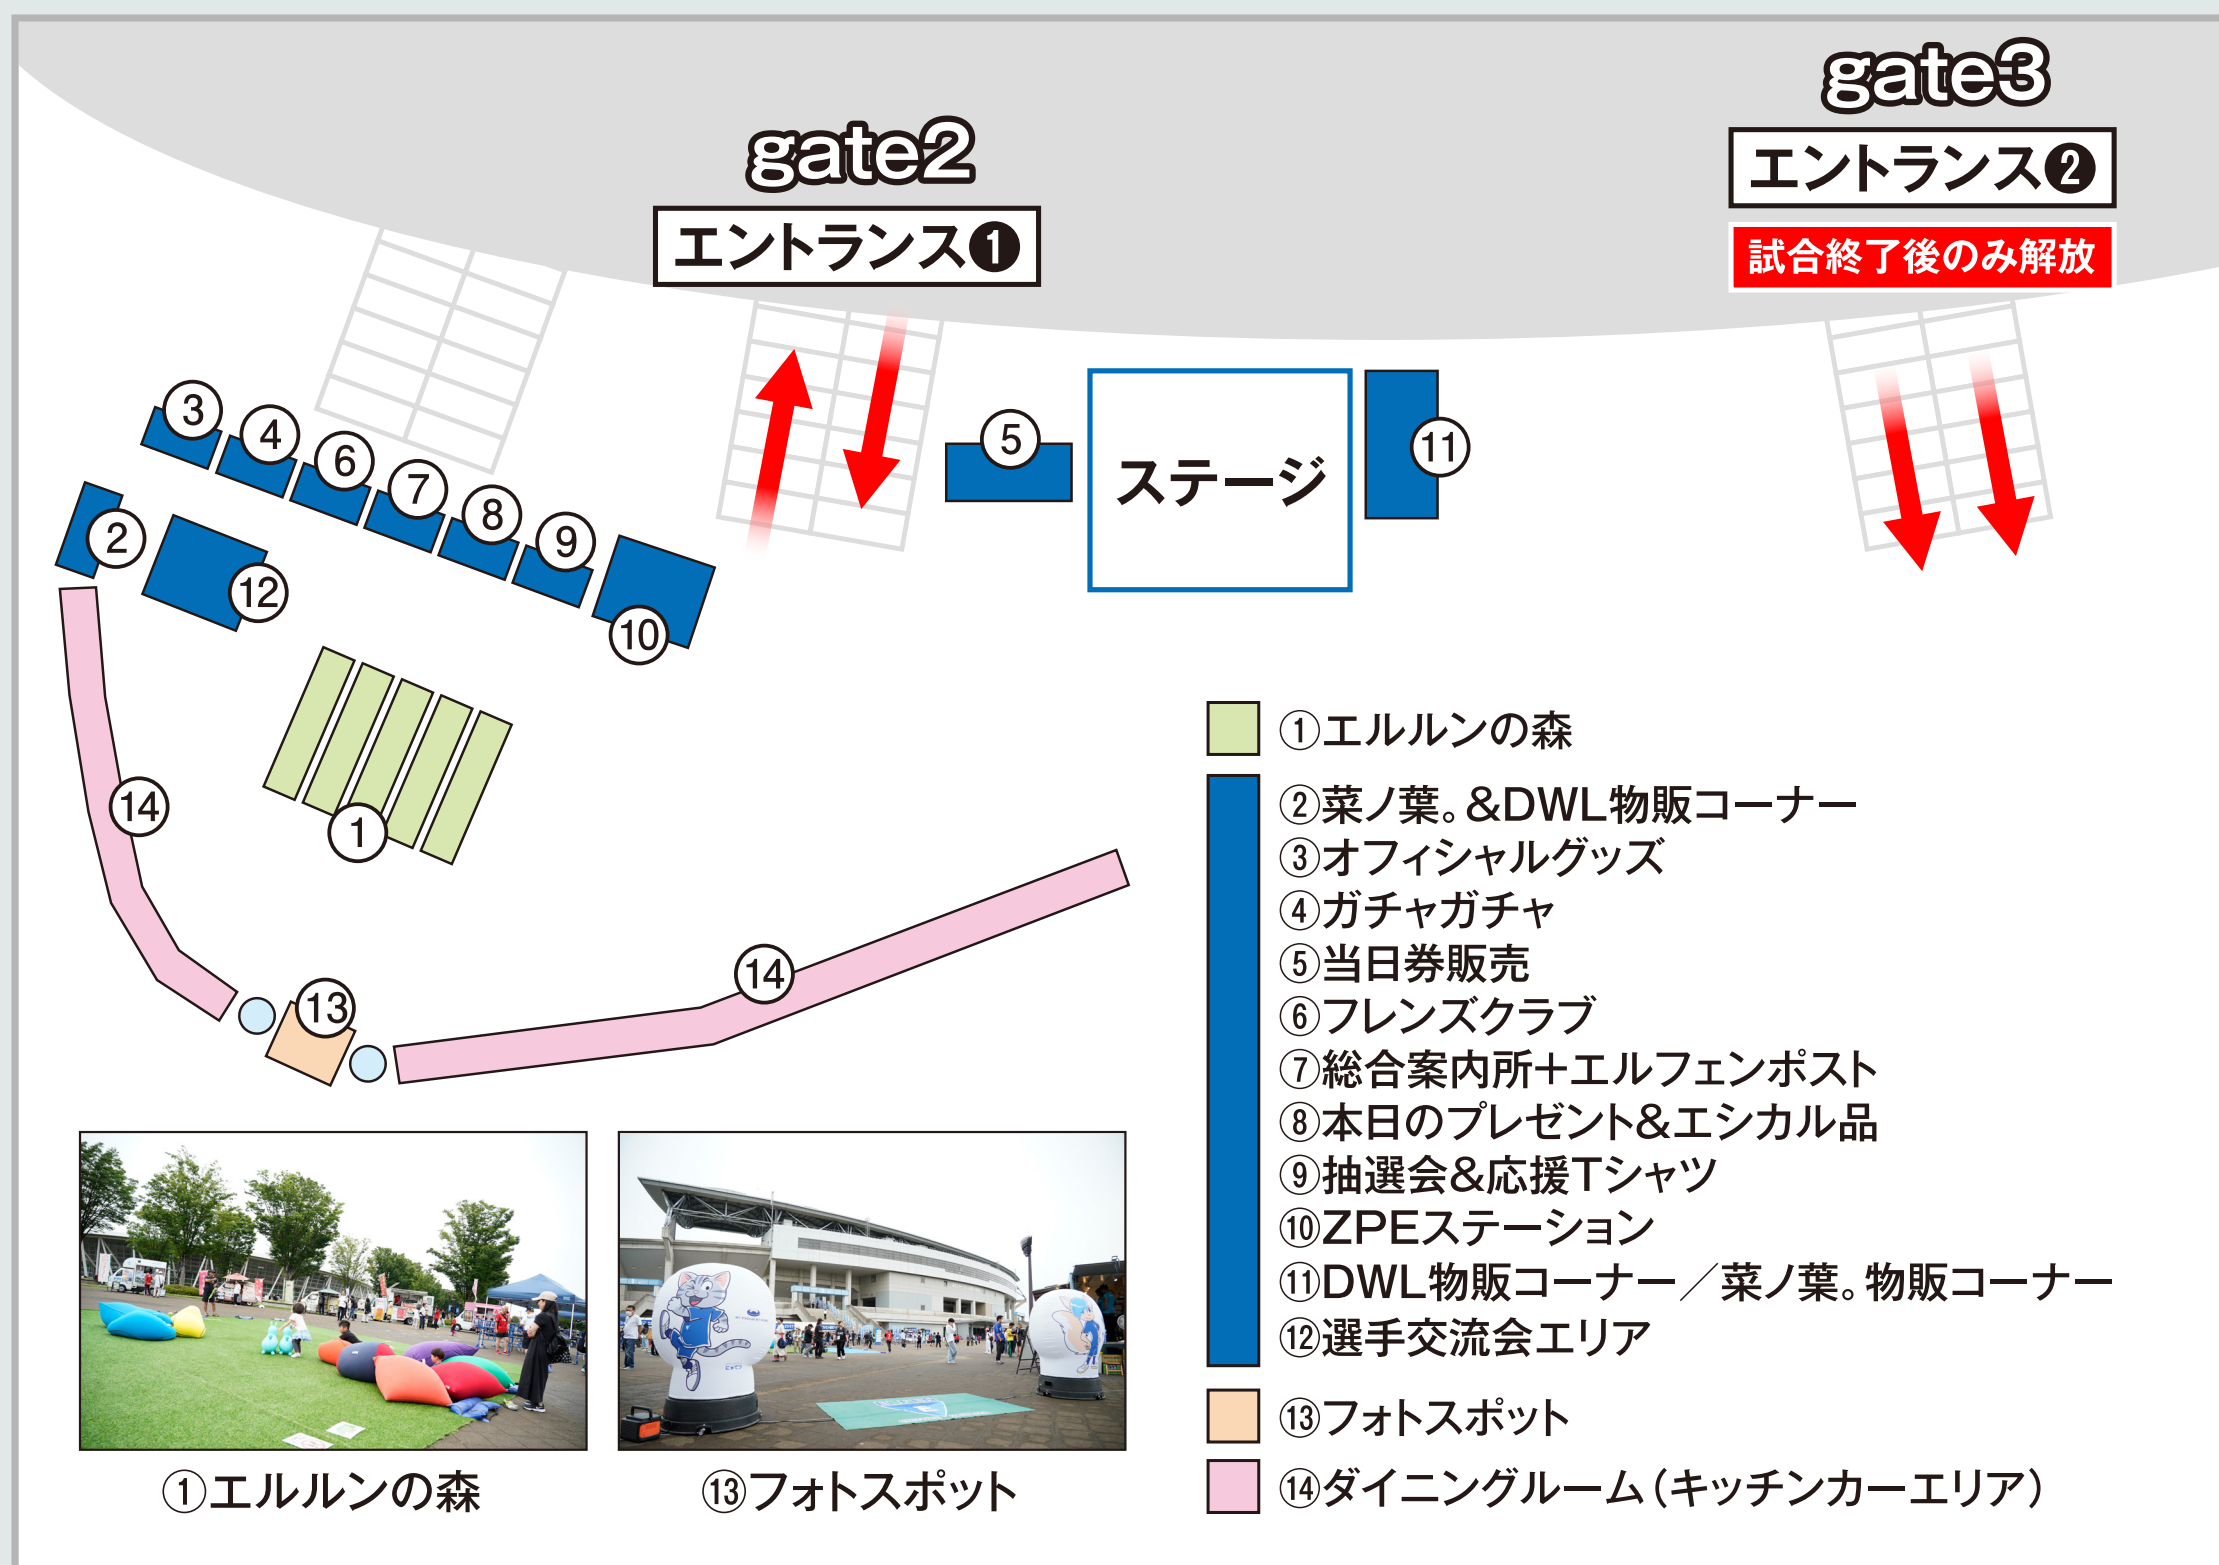

かき氷
400円

どデカ唐揚げわっしょい

どデカ唐揚げ
600円

Bring a Smile

クリームブリュレ
800円

※店舗都合により、出店中止になる場合がございます。

STADIUM Guide

熊谷スポーツ文化公園陸上競技場