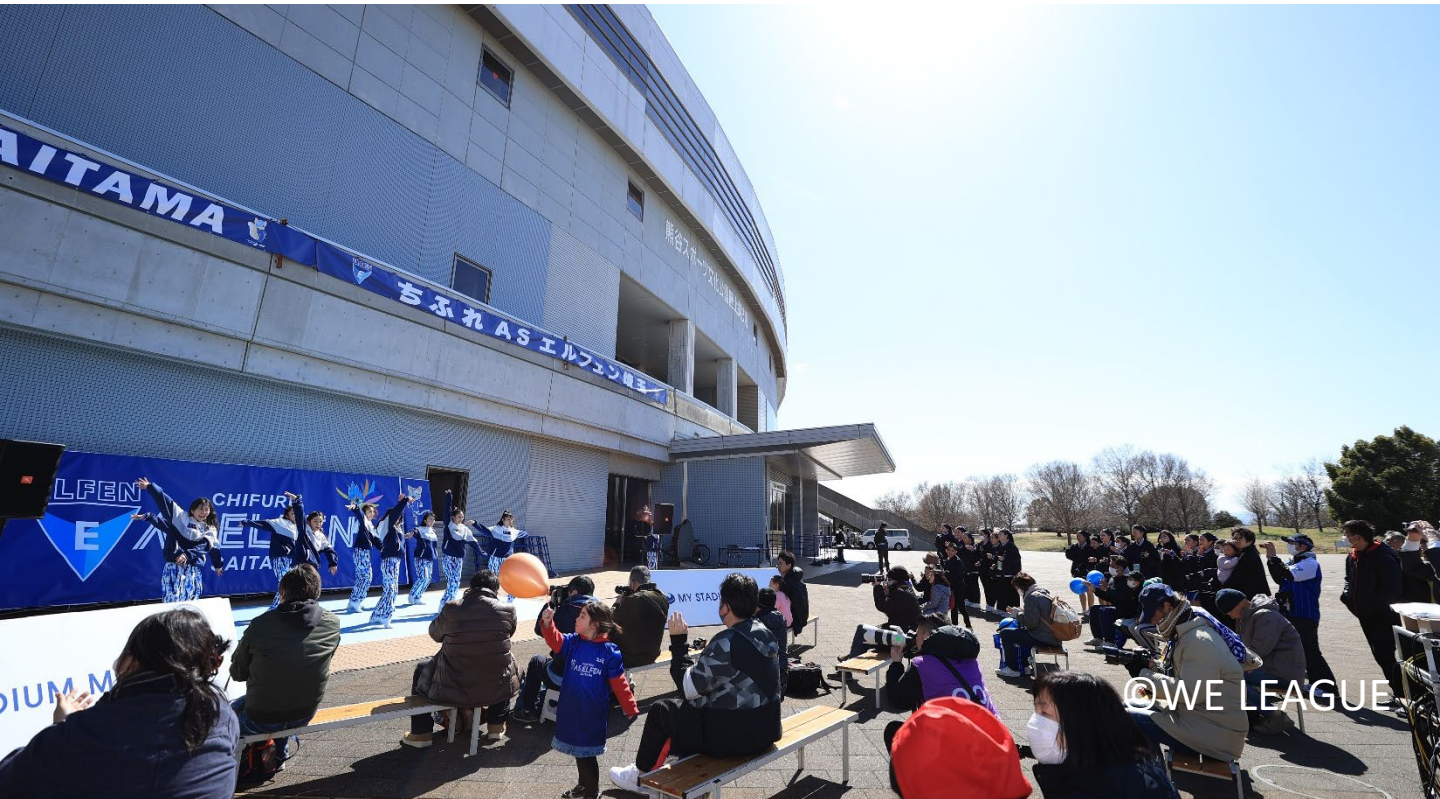

イベント情報

イベントスケジュール

イベント情報

＼ファンと選手をつなぐ／

インスタライブ②

インスタフォロー

NAGI&エルフェン

NAGI

17:00～17:10

＼ホームタウン熊谷のパフォーマー／

Opening show

オープニングショー

＼エルフェンチアメイト／

Team MILABO & BEAUTY J

17:30頃

＼みんなで、ハレ！ 唱え！／

Special Live

LIVEパフォーマンス

エルフェンW-UP曲を熱唱

菜ノ葉。

17:20

KICK OFF

＼おなじみの最強ダンス／

Half Time show

ハーフタイムショー

公式チアサポーター

DWL

18:52頃

試合終了

※エルフェン勝利時※

Ceremony

セレモニー

周回挨拶 / ヒロインインタビュー

CHIFURE SAITAMA

©WE LEAGUE