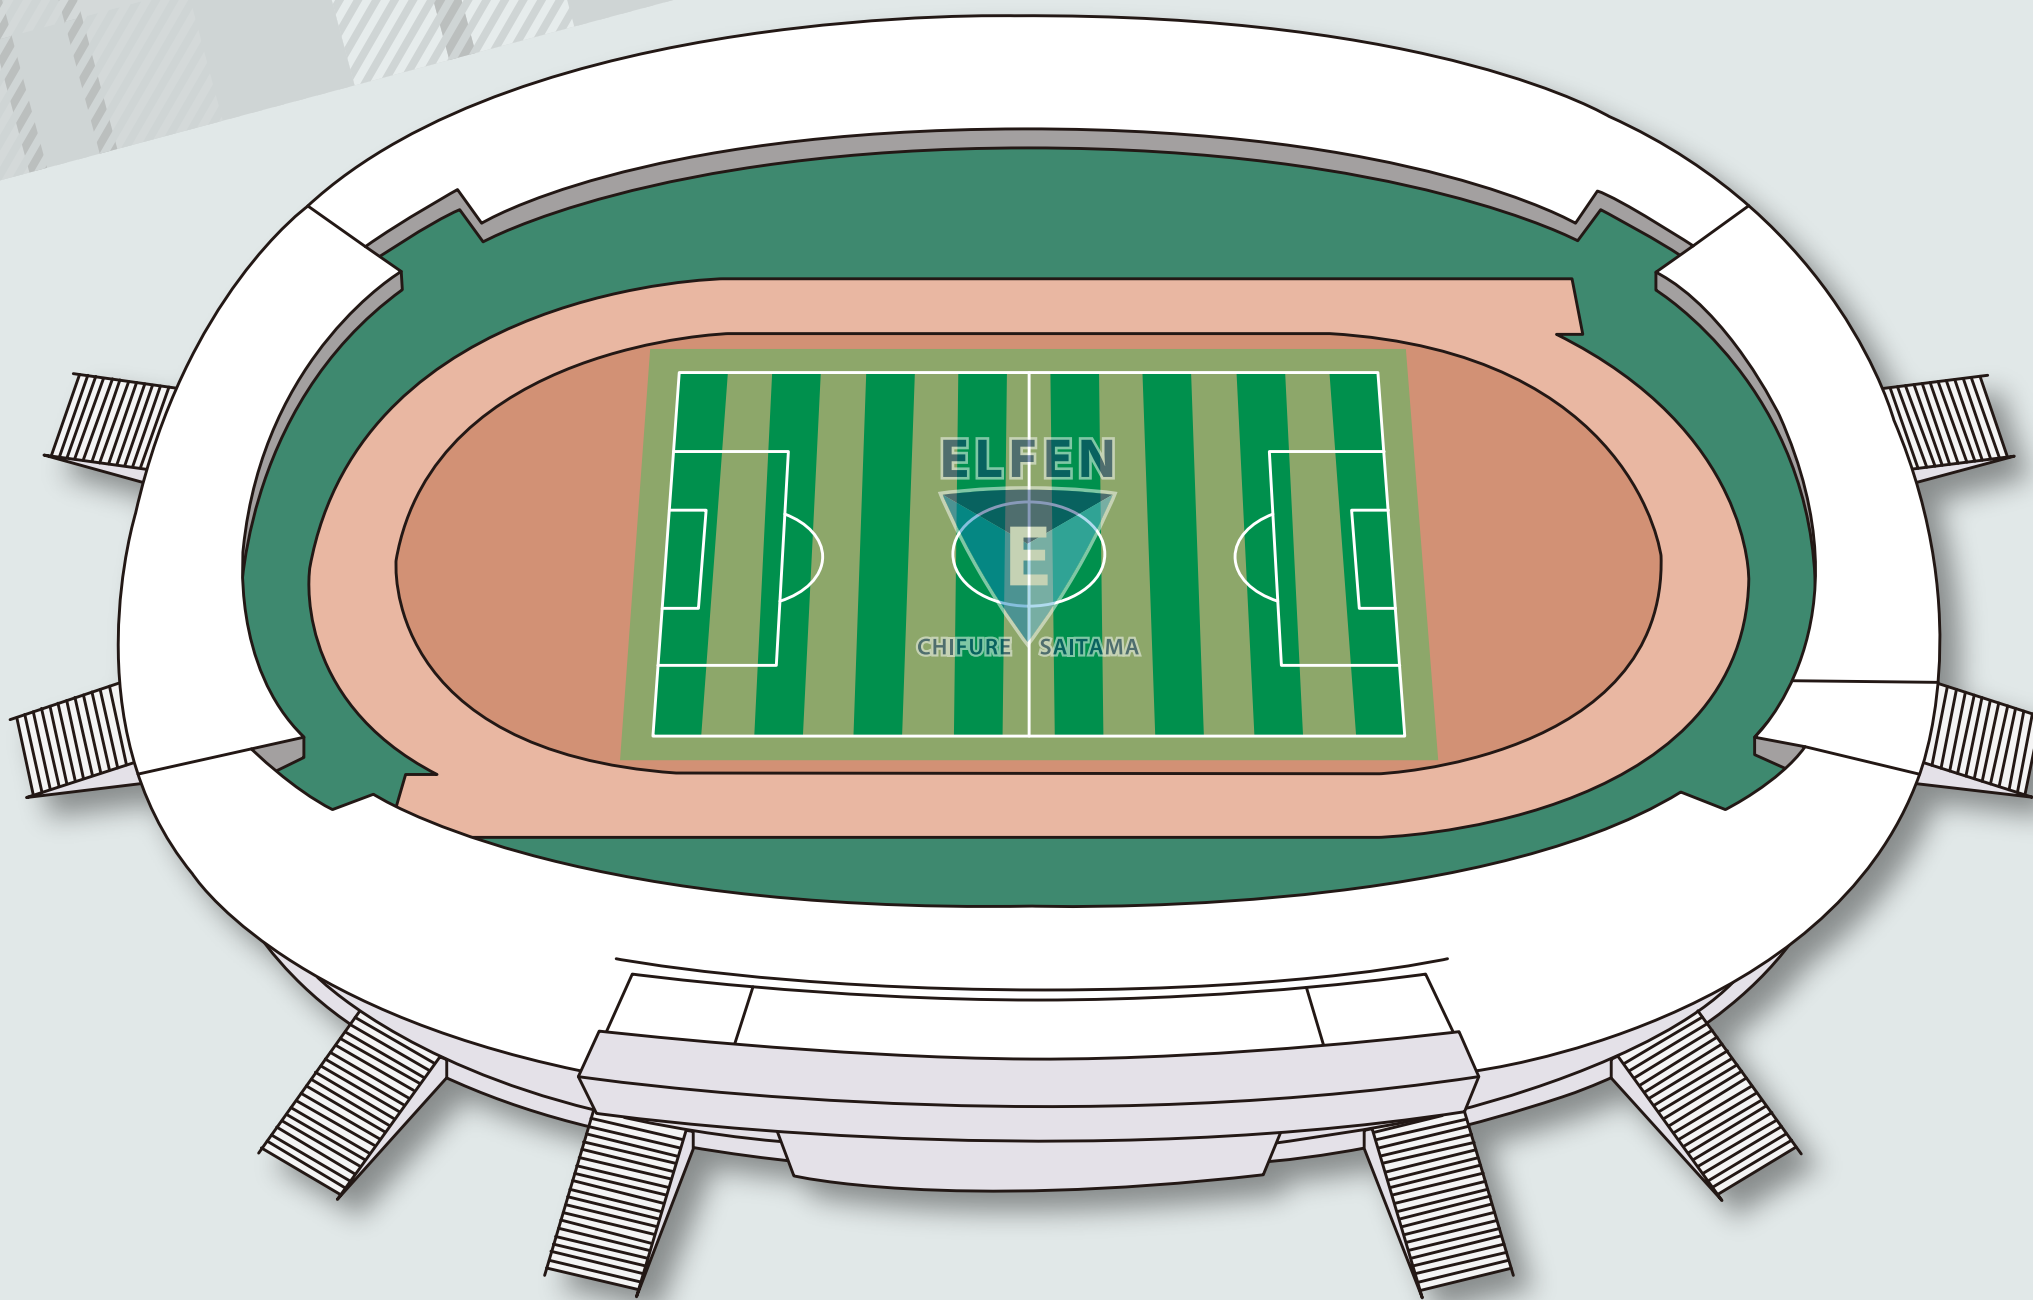

STADIUM Guide

熊谷スポーツ文化公園陸上競技場

MATCHDAY PROGRAM

MATCHDAY PROGRAM