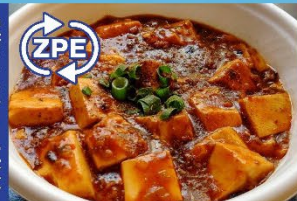

300円

中華キッチンカー紅秋(こうあき)

麻婆丼