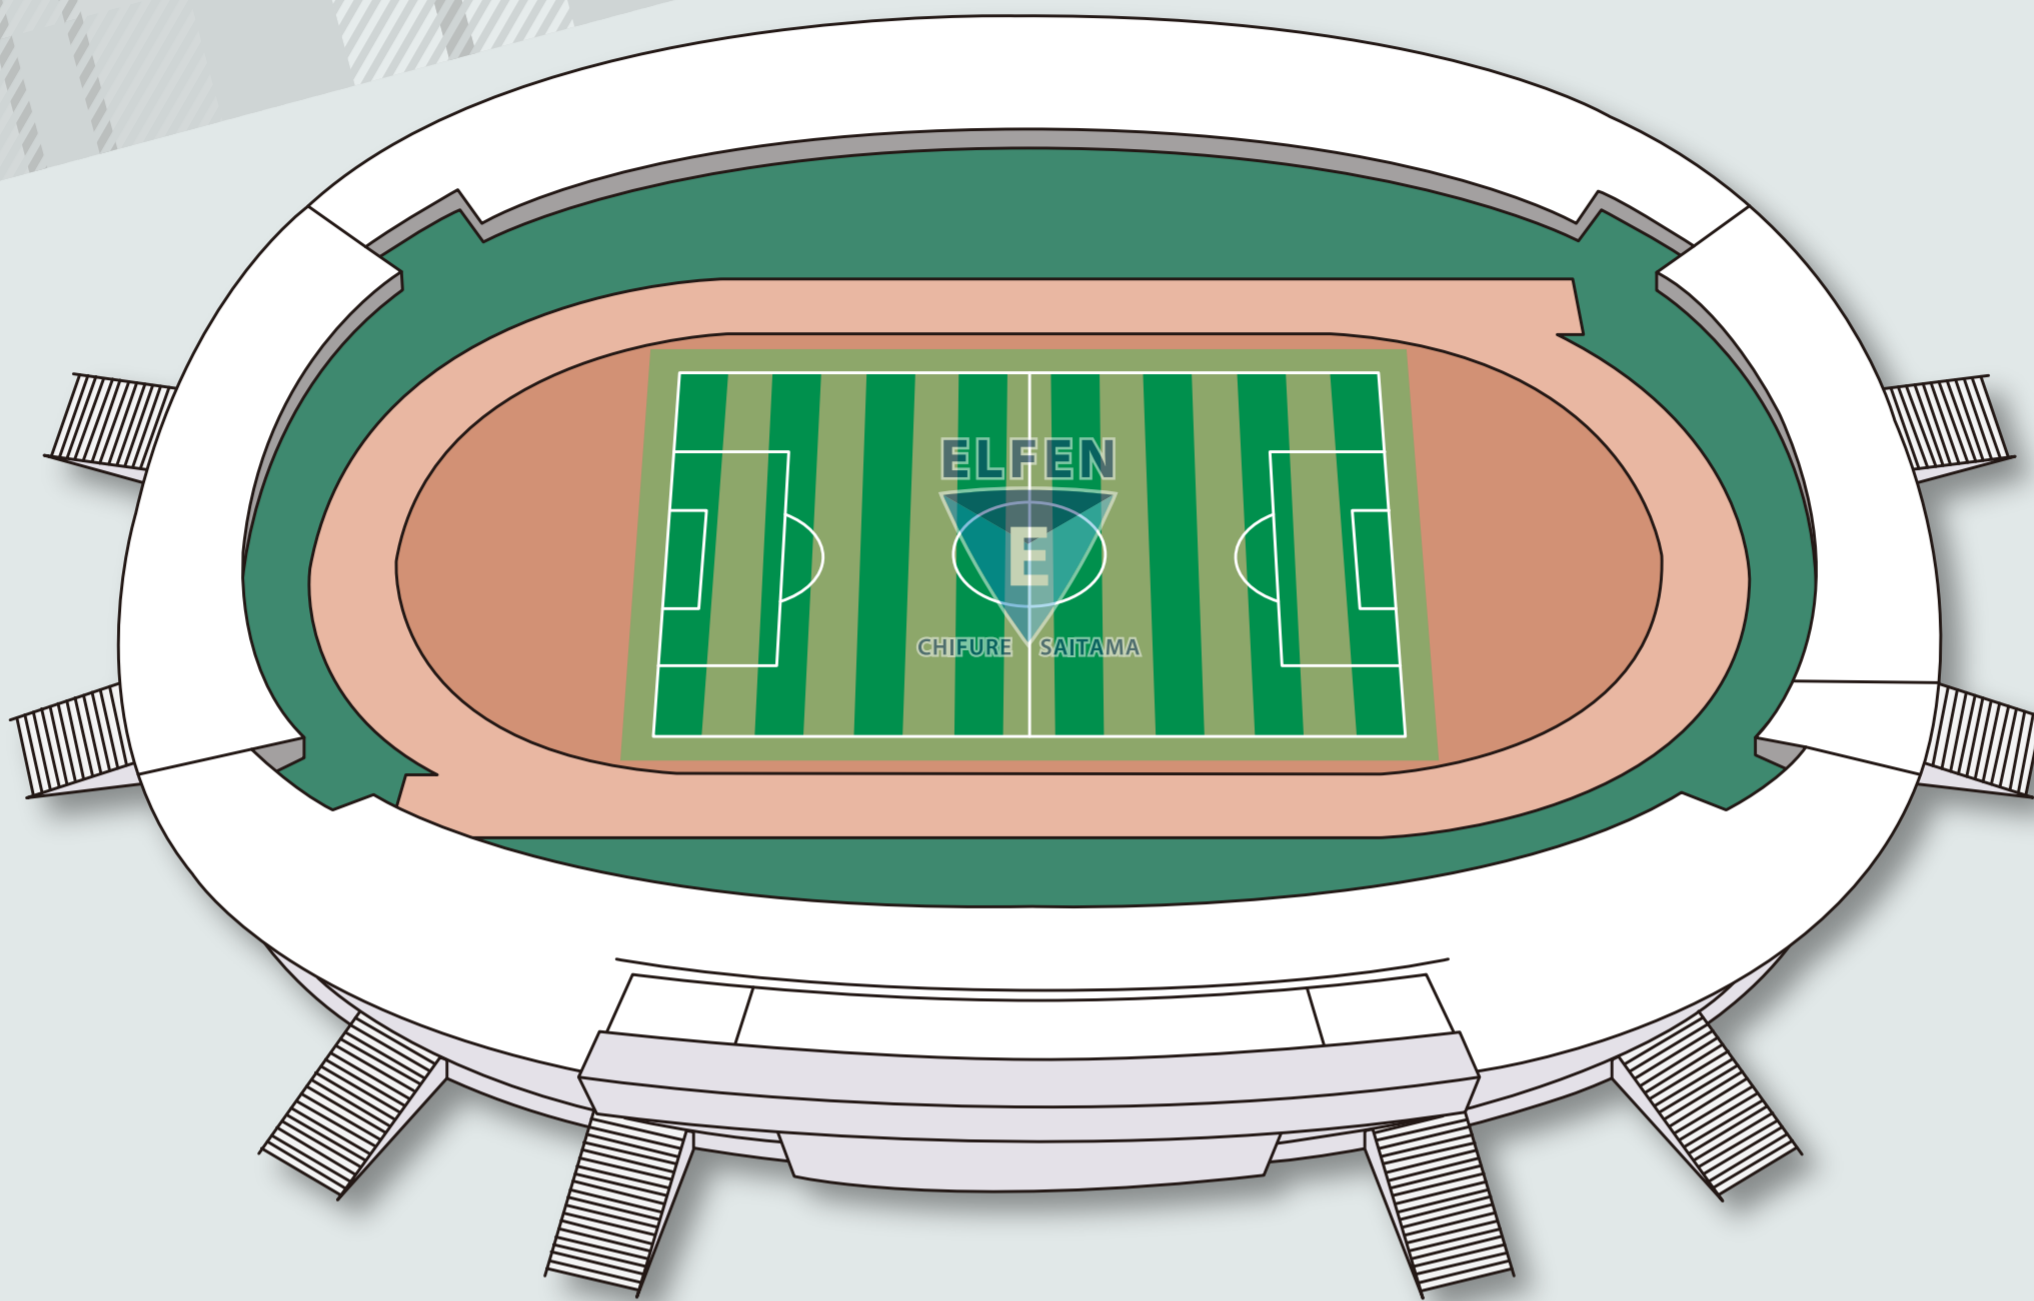

どデカ唐揚げわっしょい

どデカ唐揚げ

600円

STADIUM Guide

熊谷スポーツ文化公園陸上競技場

Partners

とふれ

TAMURA