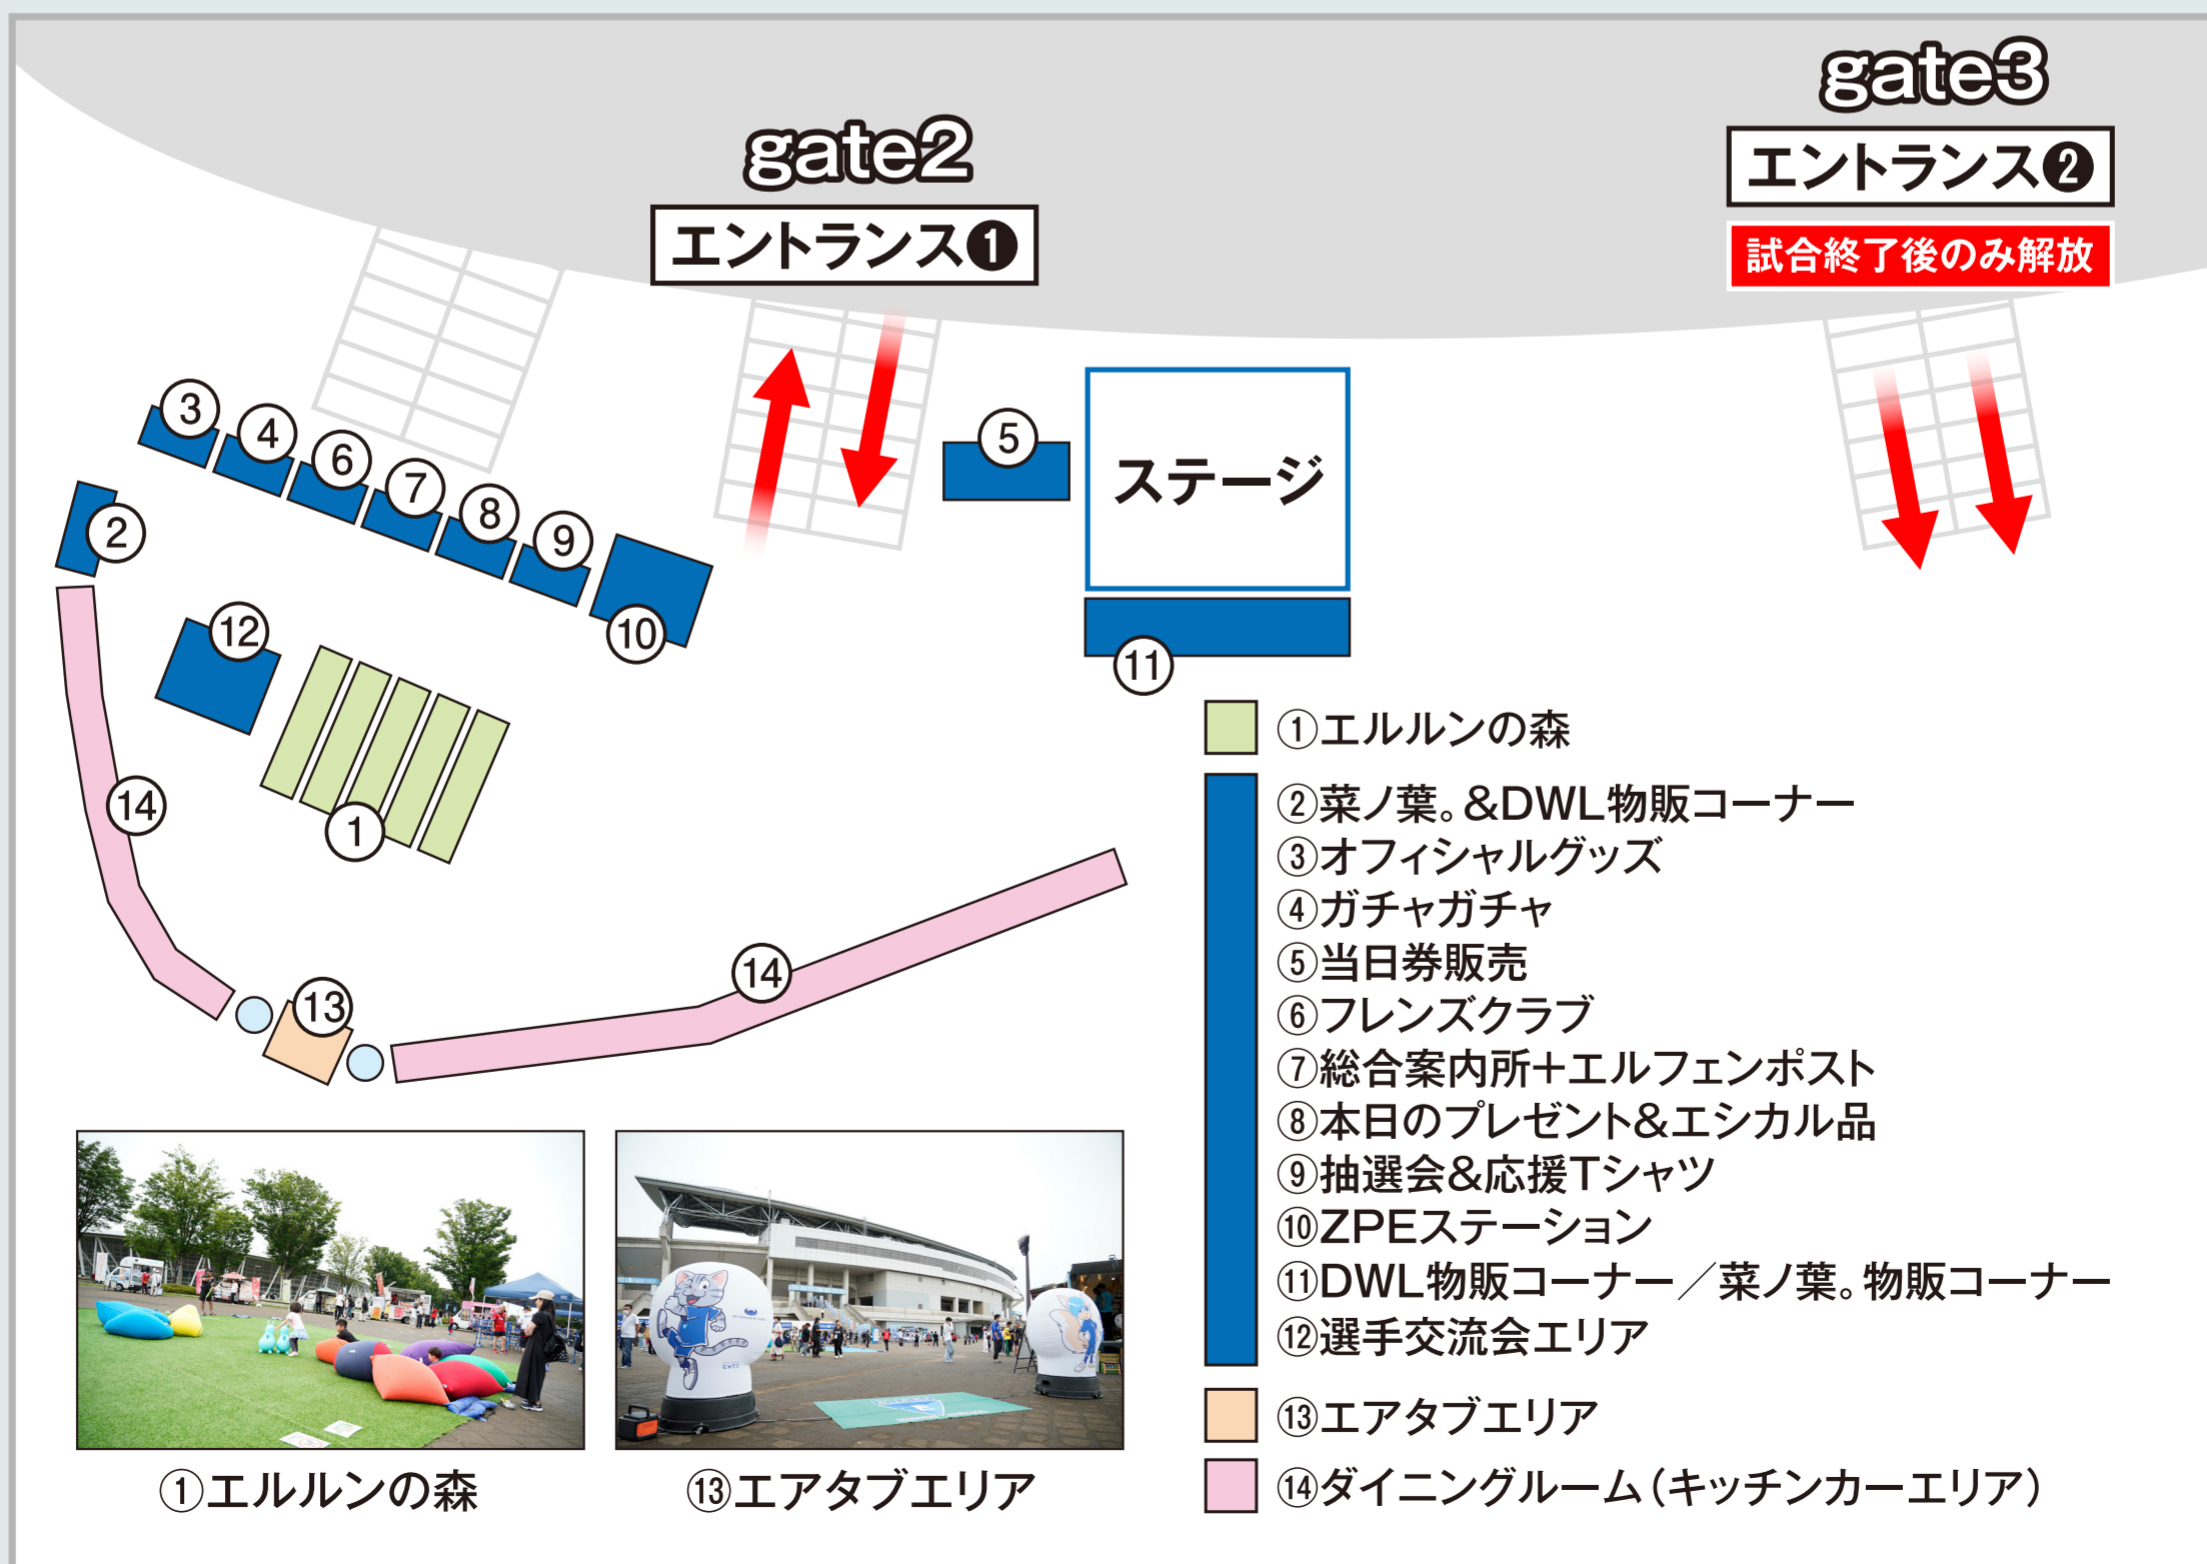

STADIUM Guide

熊谷スポーツ文化公園陸上競技場