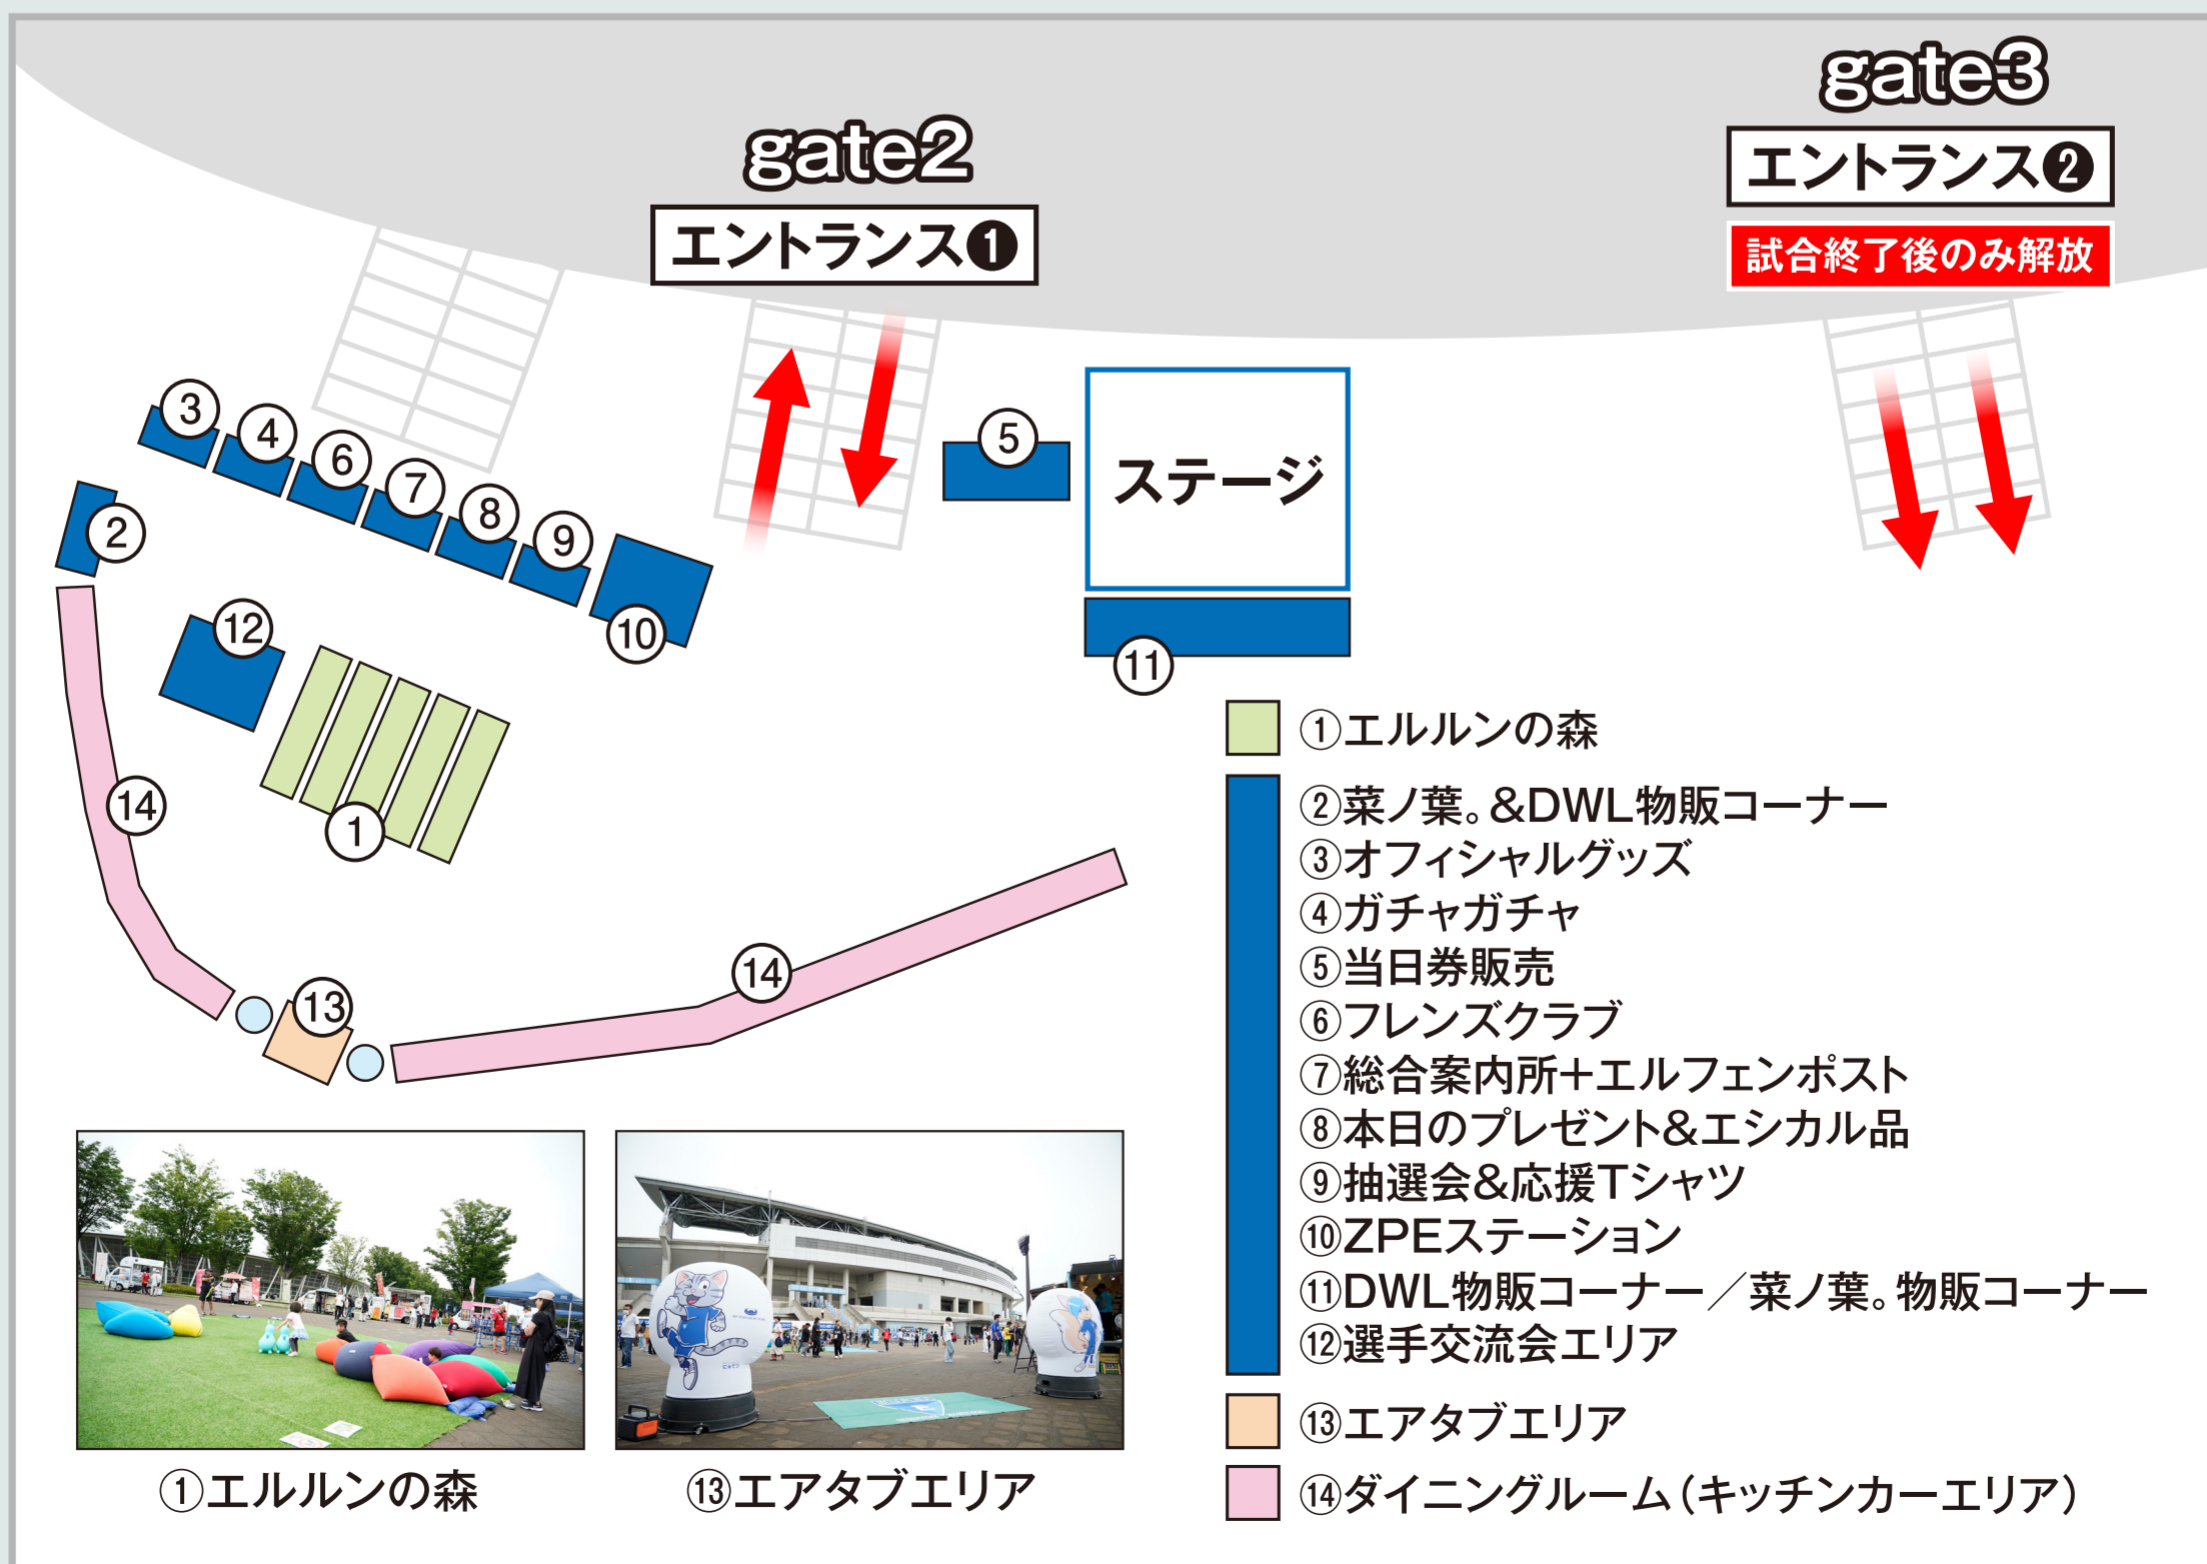

ベビーカステラ

400円

※店舗都合により、出店中止になる場合がございます。

STADIUM Guide

熊谷スポーツ文化公園陸上競技場

① エルルンの森

⑬ エアタブエリア

MATCHDAY PROGRAM