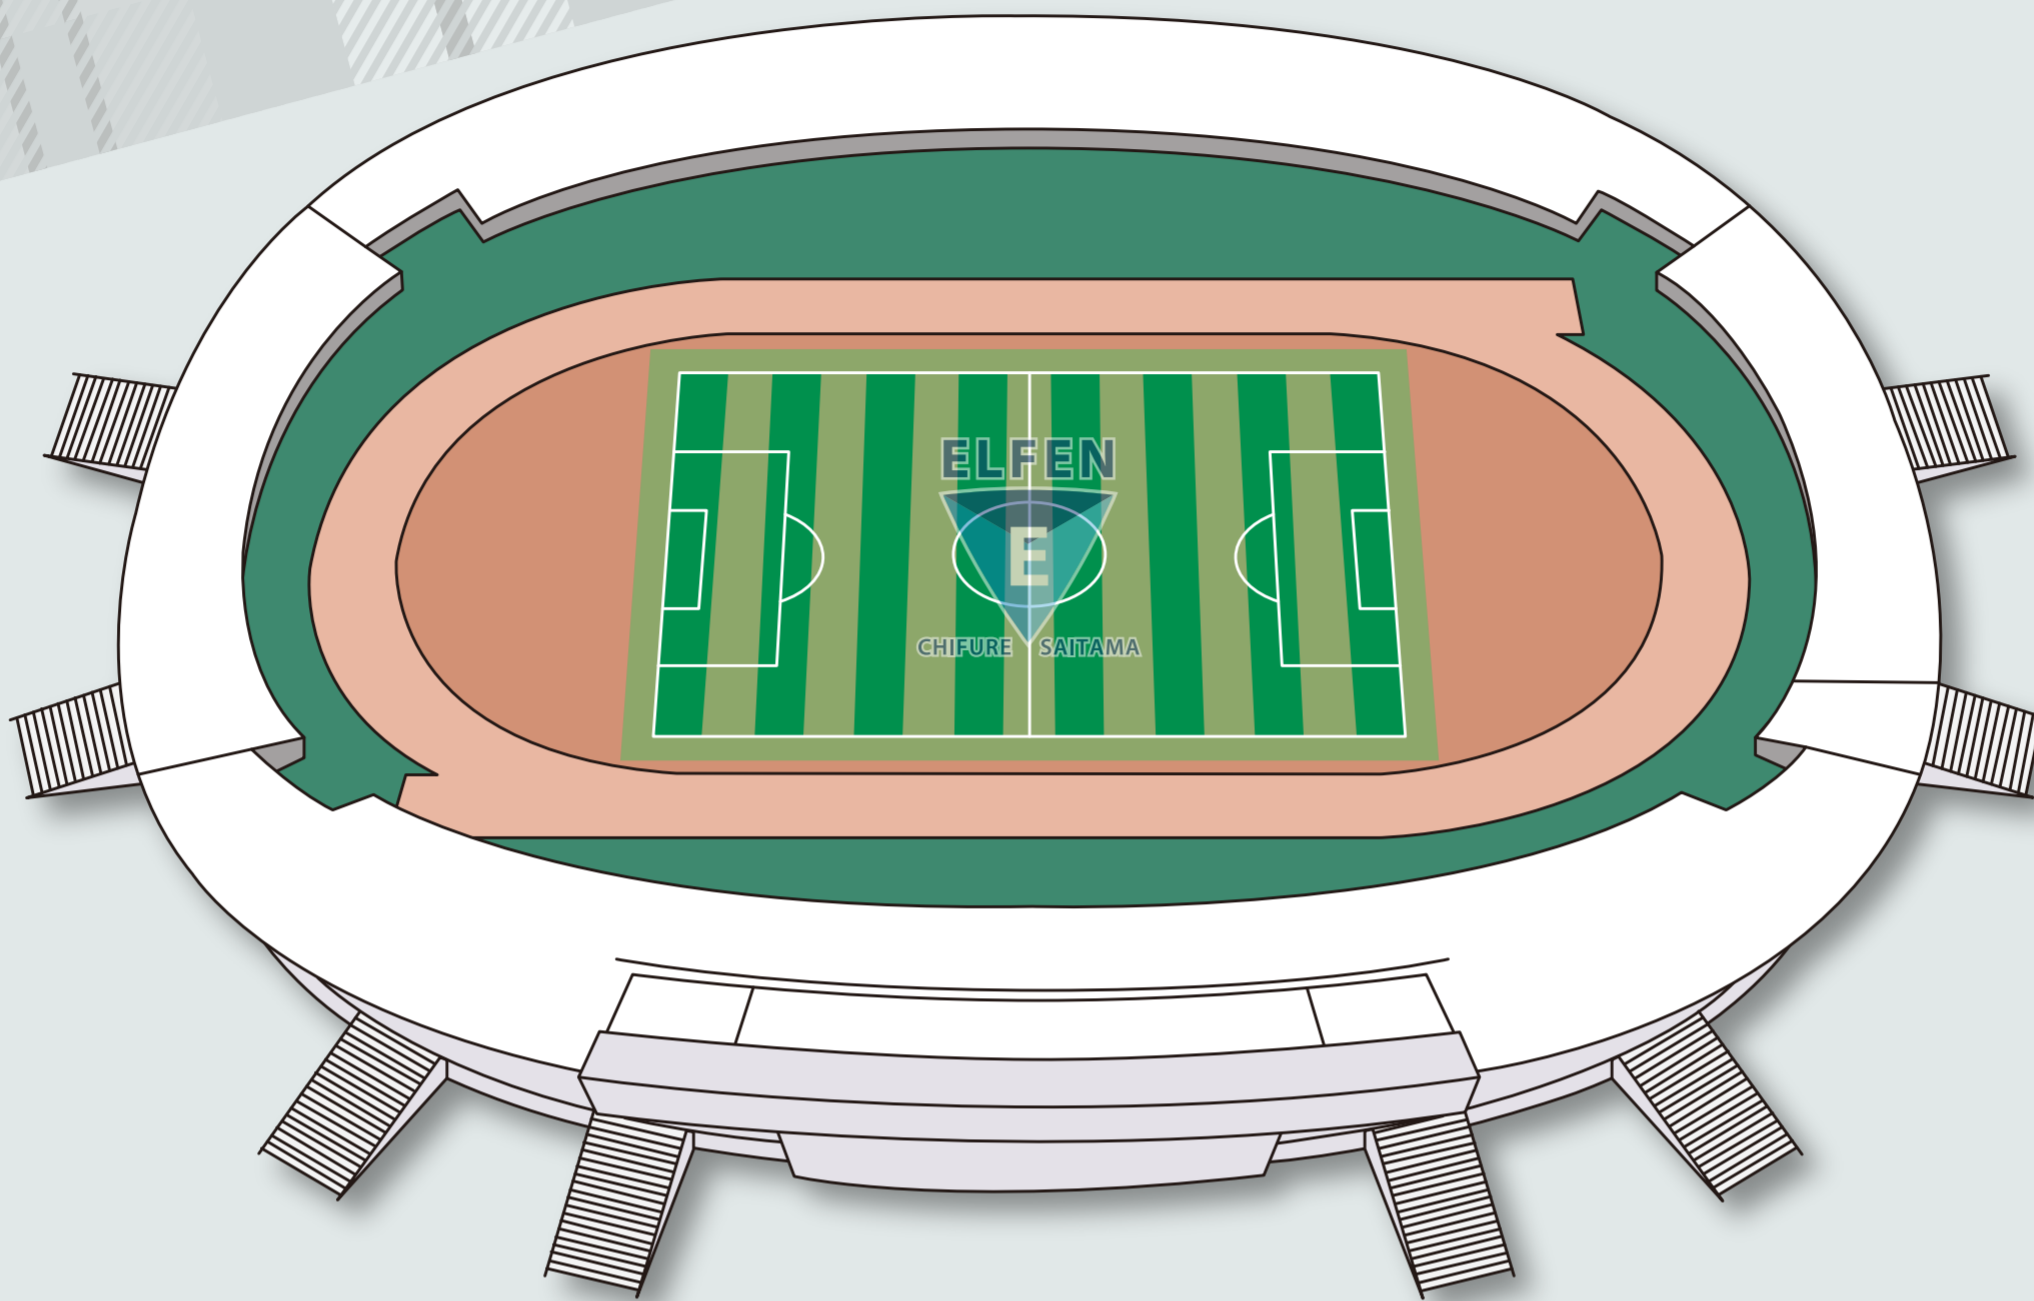

ベビーカステラ

400円

※店舗都合により、出店中止になる場合がございます。

STADIUM Guide

熊谷スポーツ文化公園陸上競技場

① エルルンの森

⑬ エアタブエリア

MATCHDAY PROGRAM