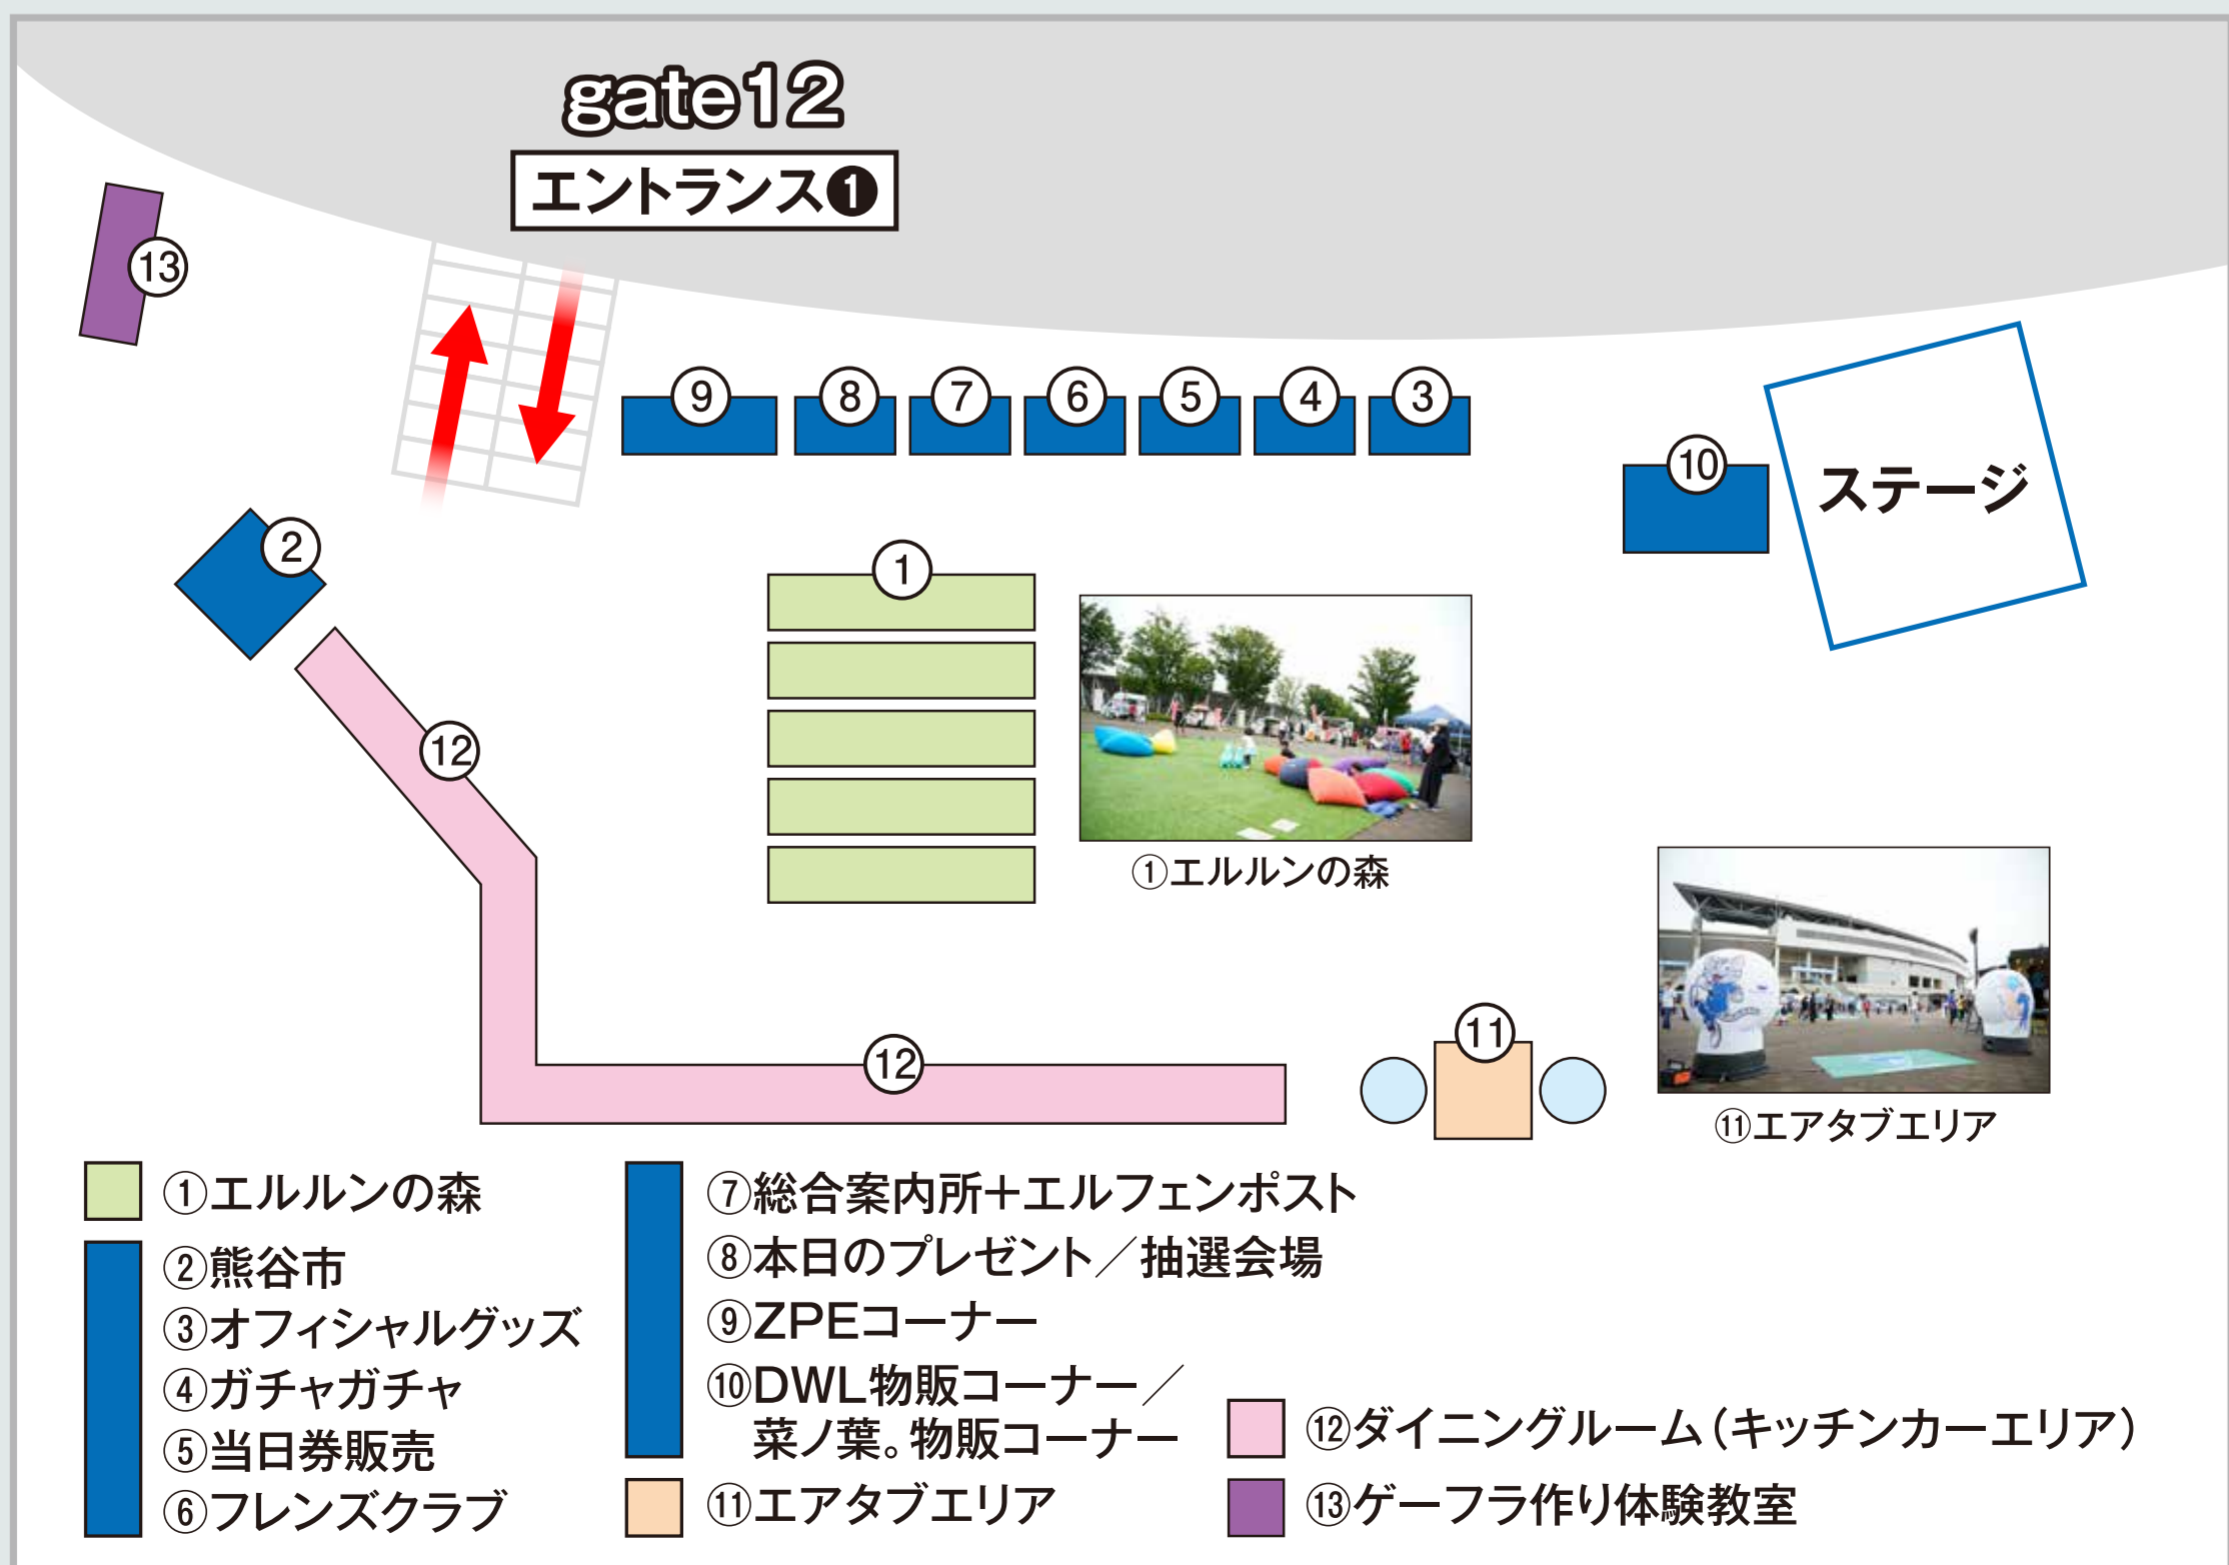

エルフェンブルーチーズピザ

1200円

※店舗都合により、出店中止になる場合がございます。

STADIUM Guide

熊谷スポーツ文化公園陸上競技場

MATCHDAY PROGRAM

MATCHDAY PROGRAM

皇后杯 JFA 第45回全日本女子サッカー選手権大会