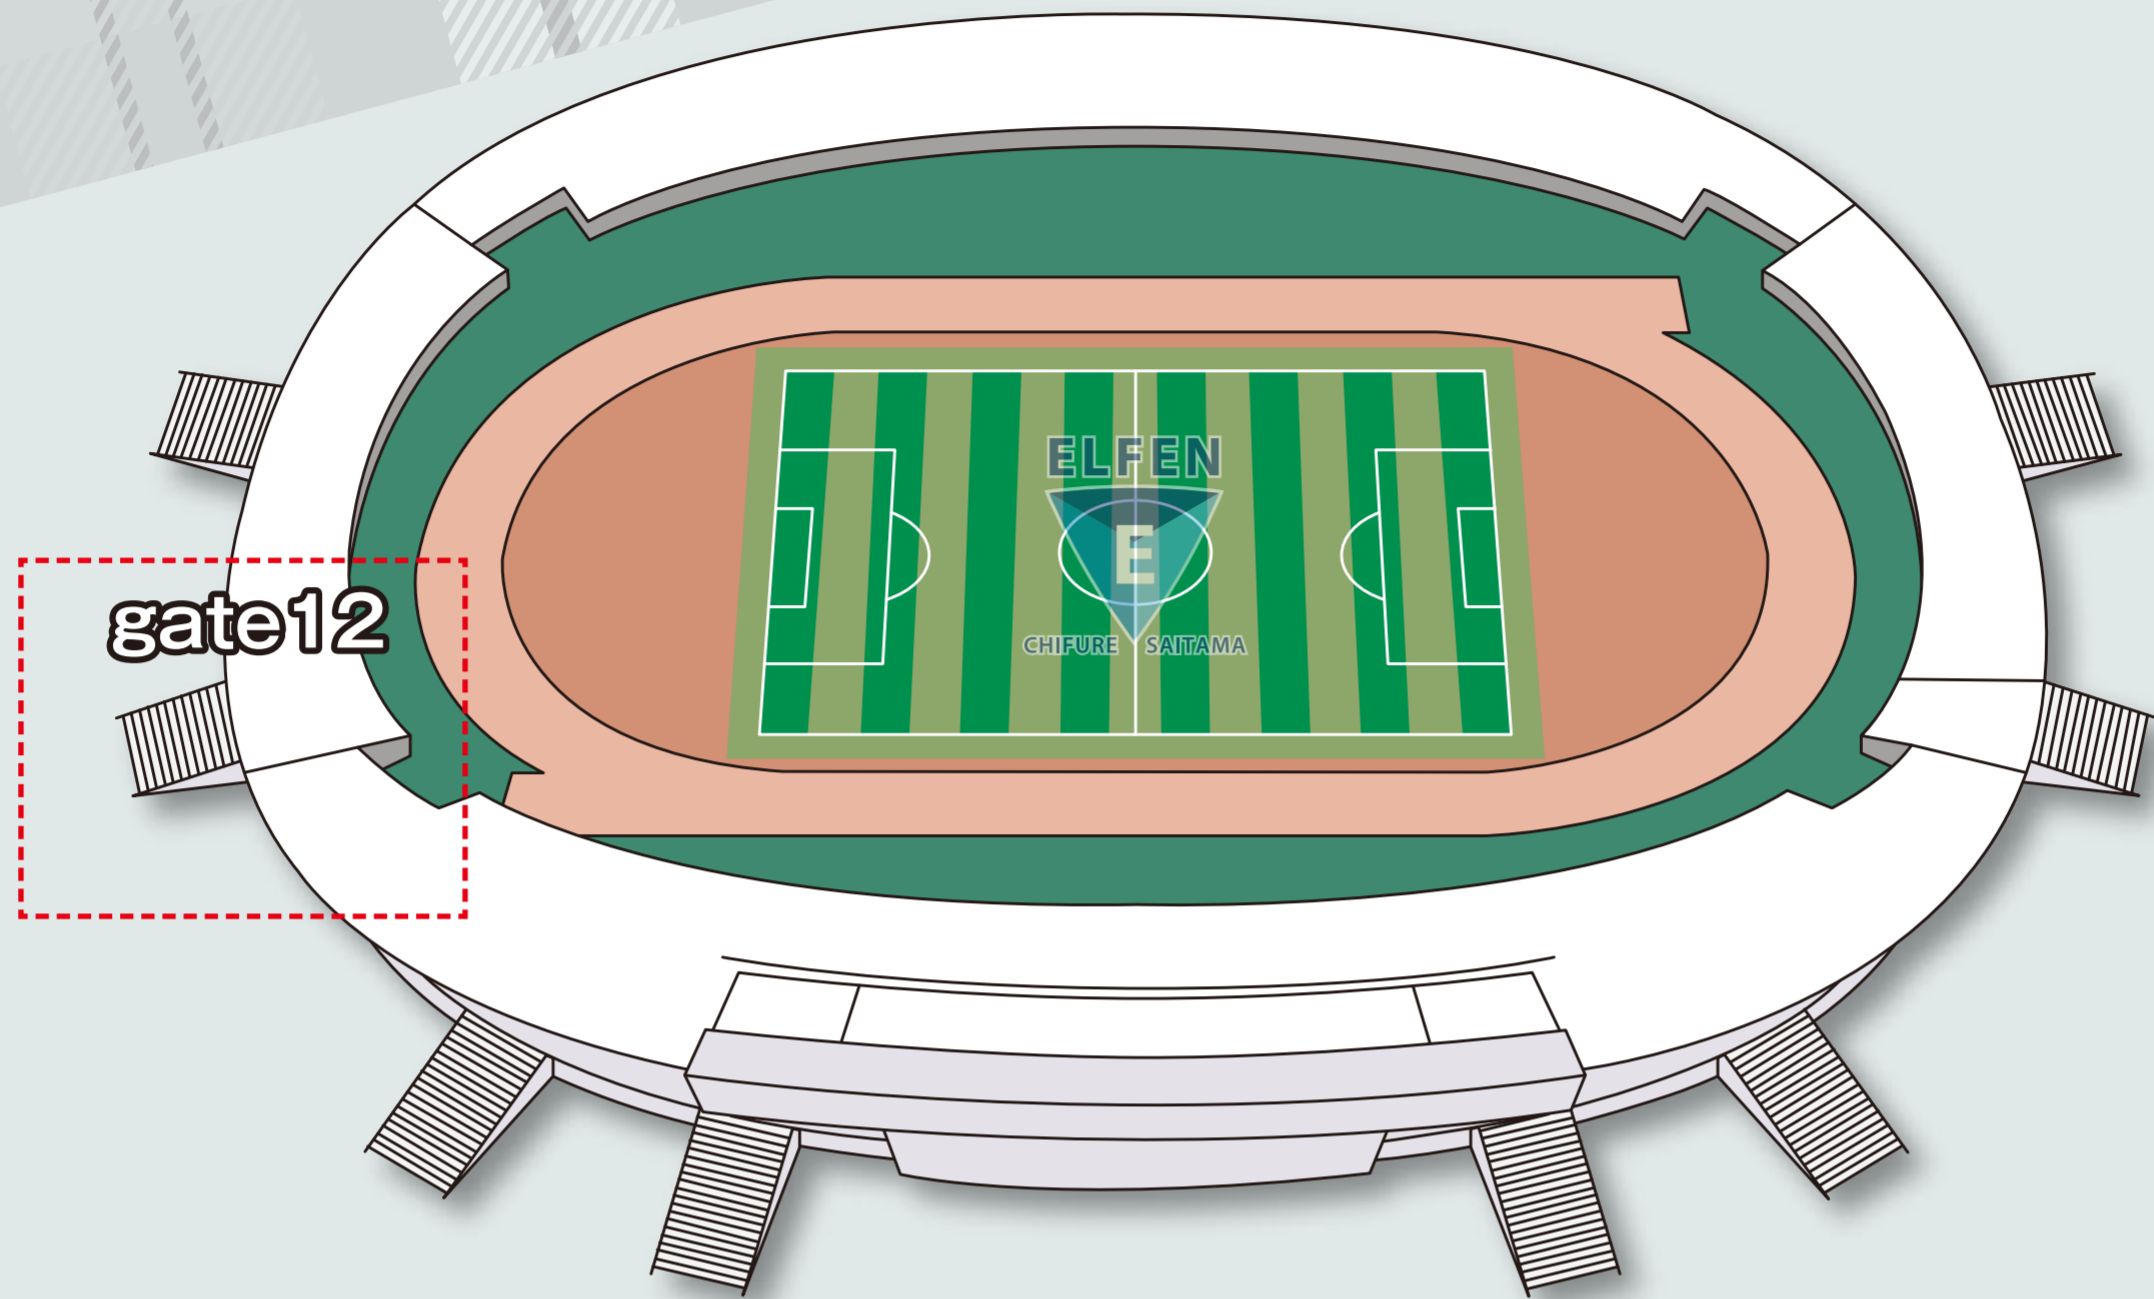

エルフェンブルーチーズピザ

1200円

※店舗都合により、出店中止になる場合がございます。

STADIUM Guide

熊谷スポーツ文化公園陸上競技場

MATCHDAY PROGRAM

MATCHDAY PROGRAM

皇后杯 JFA 第45回全日本女子サッカー選手権大会