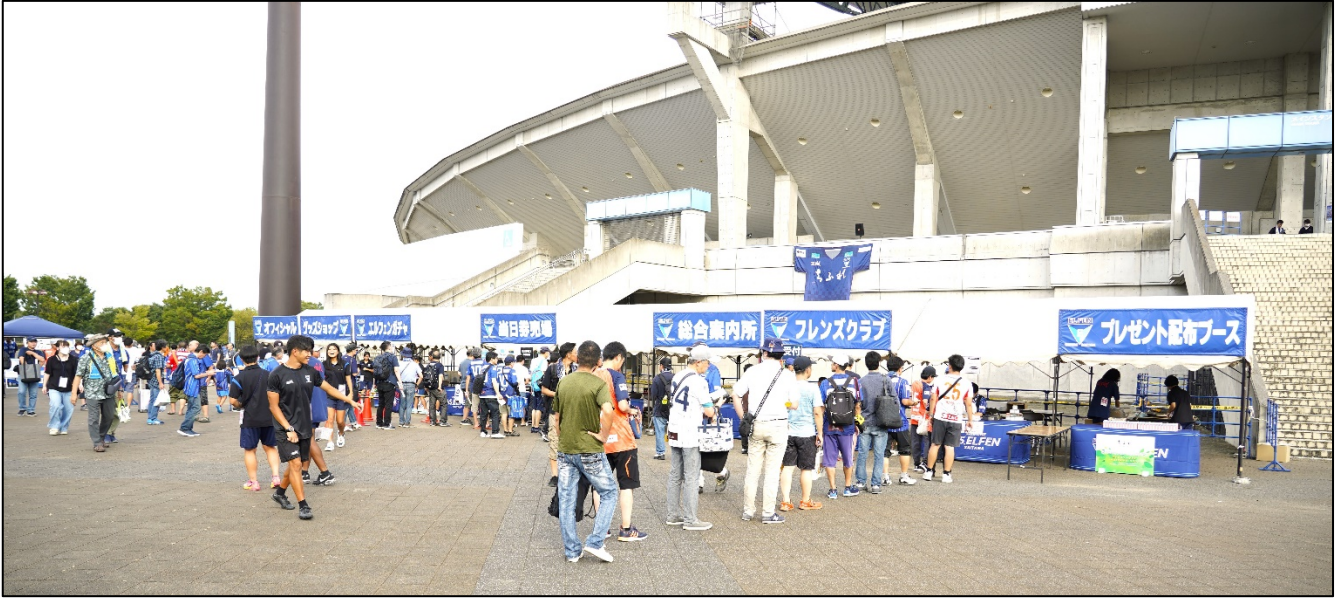

10名様

その場で当たる、その場でもらえる！観戦チケットが抽選券

特設コーナー

①エルルの森

スタジアムでピクニック！子供から大人までゆったりゆったりお過ごしください。

<営業時間> 13:00～15:00（雨天時は、コンコース設置予定）

キッズエリアは、わくわくいっぱい！大人も子供も楽しめる

スタジアムでピクニック♪