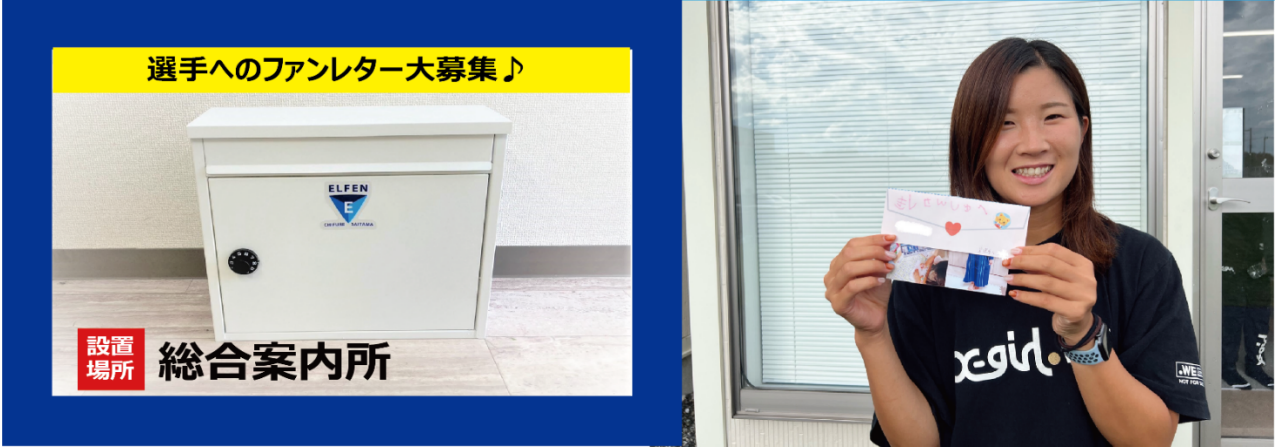

エルルの森

②エルフェンポスト

マイスタジアムでエールを送りたい推し選手にファンレターを募集！

総合案内所にある、エルフェンポストに投函してください。私たちが責任を持って選手へお届けします♪

<営業時間> 13:00～15:00（キックオフまで）

設置場所は、総合案内所にあるよ

③スポーツスタンプラリー

熊谷市を拠点としている4つのスポーツチームのホームゲーム等を観戦してスタンプを集めると、抽選で素敵な特典がGETできる、スタンプラリー開催中！