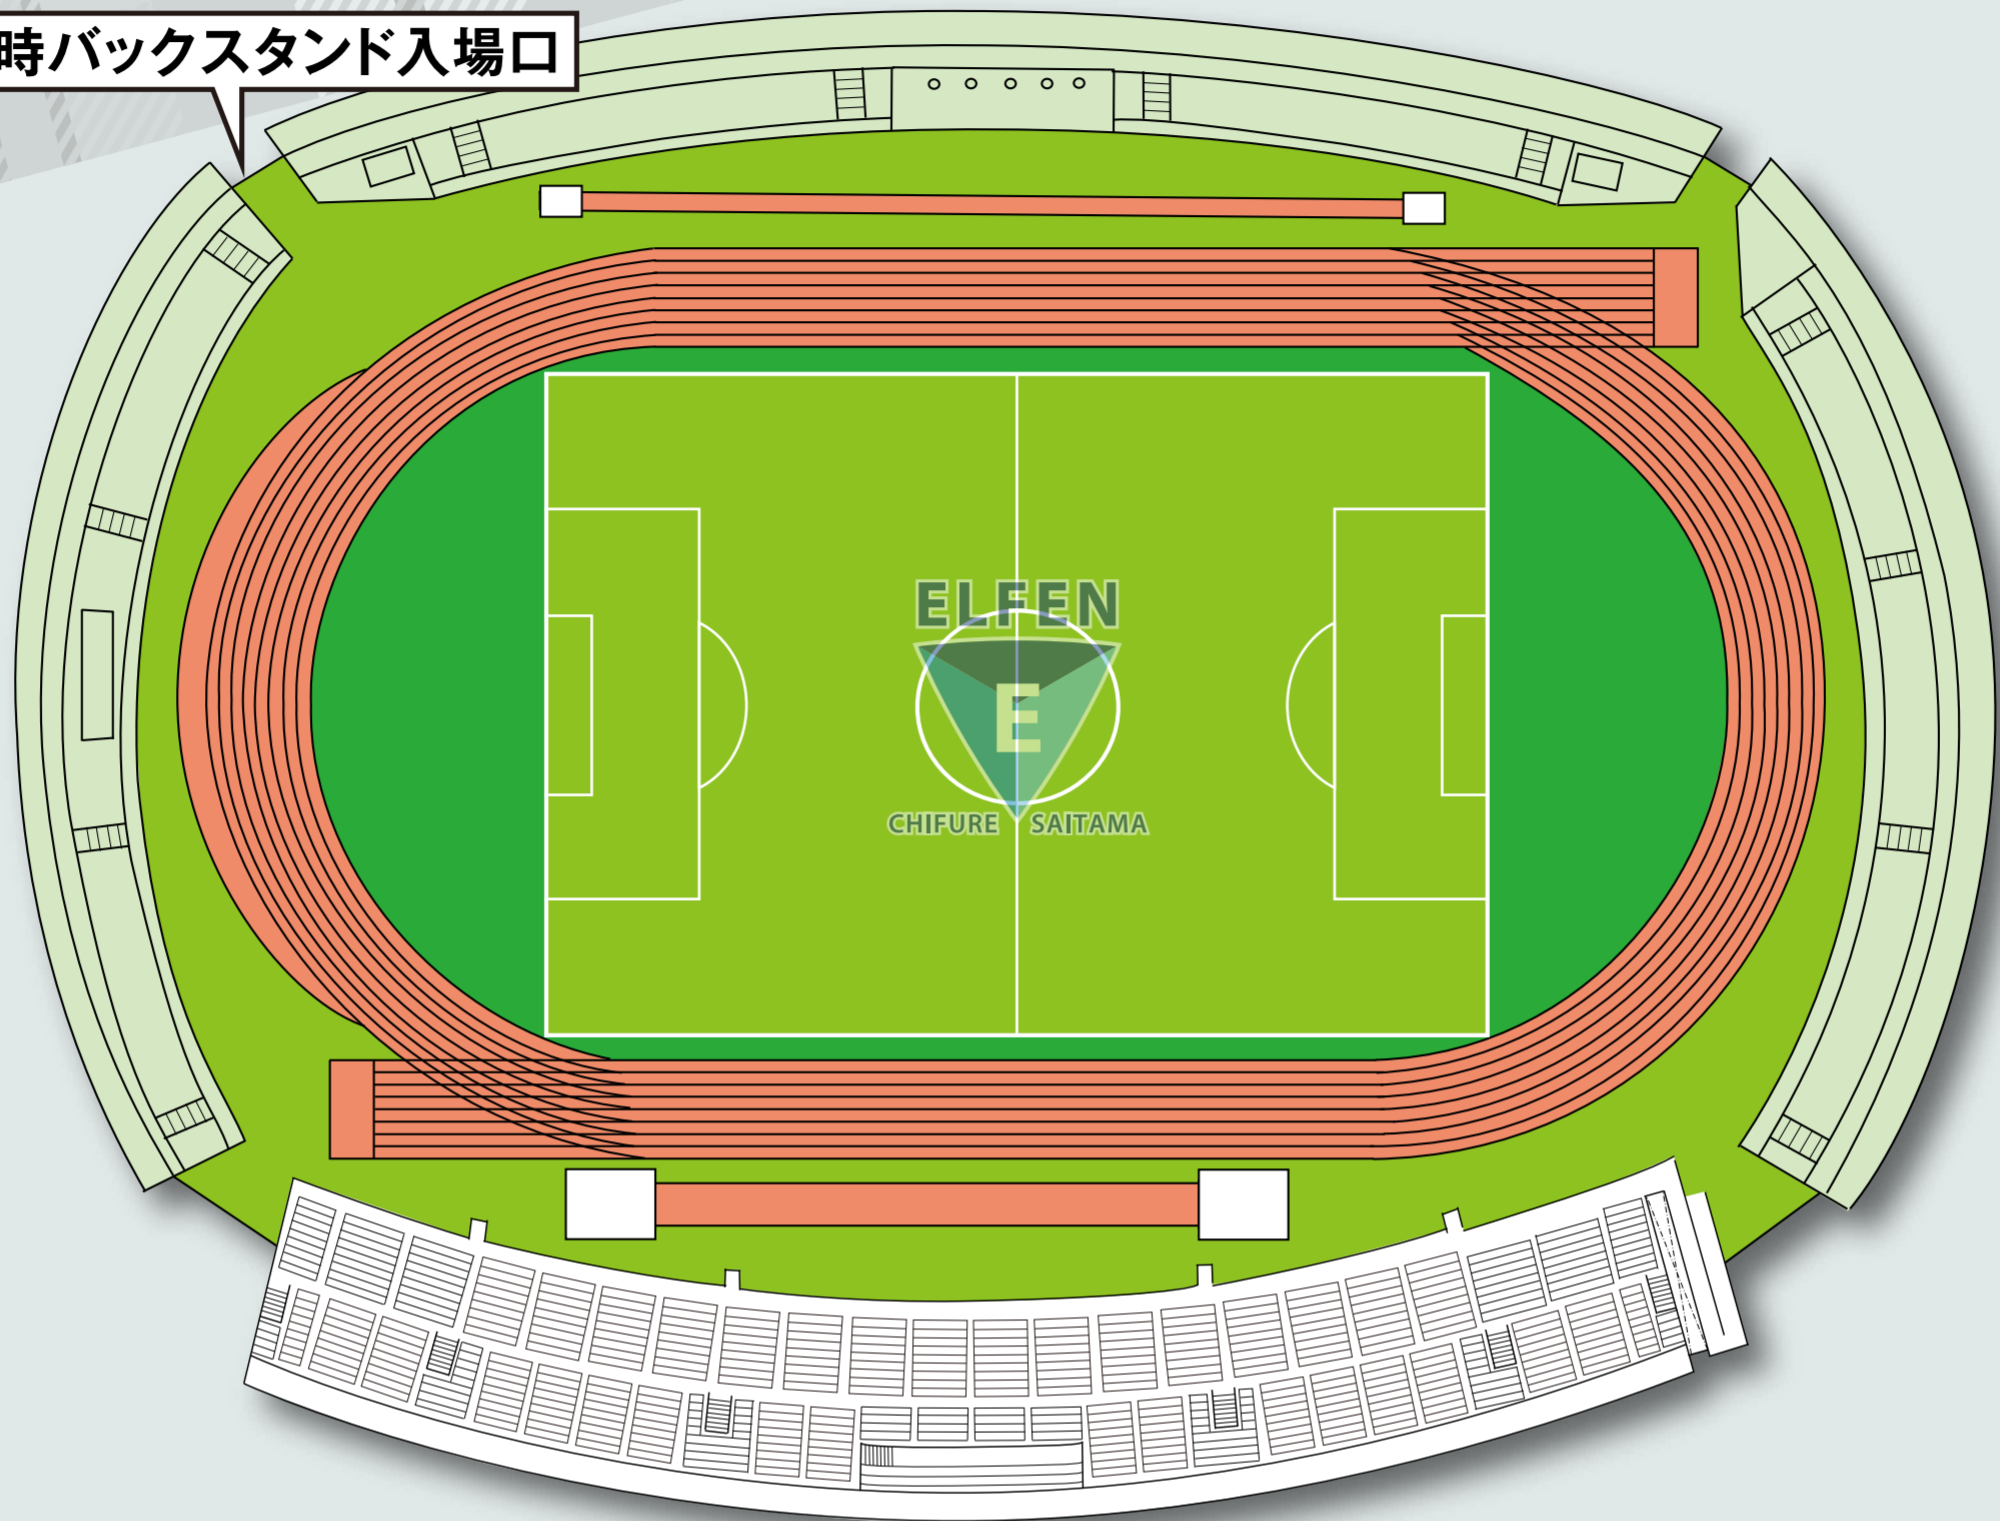

STADIUM Guide

川越運動公園陸上競技場

臨時バックスタンド入場口