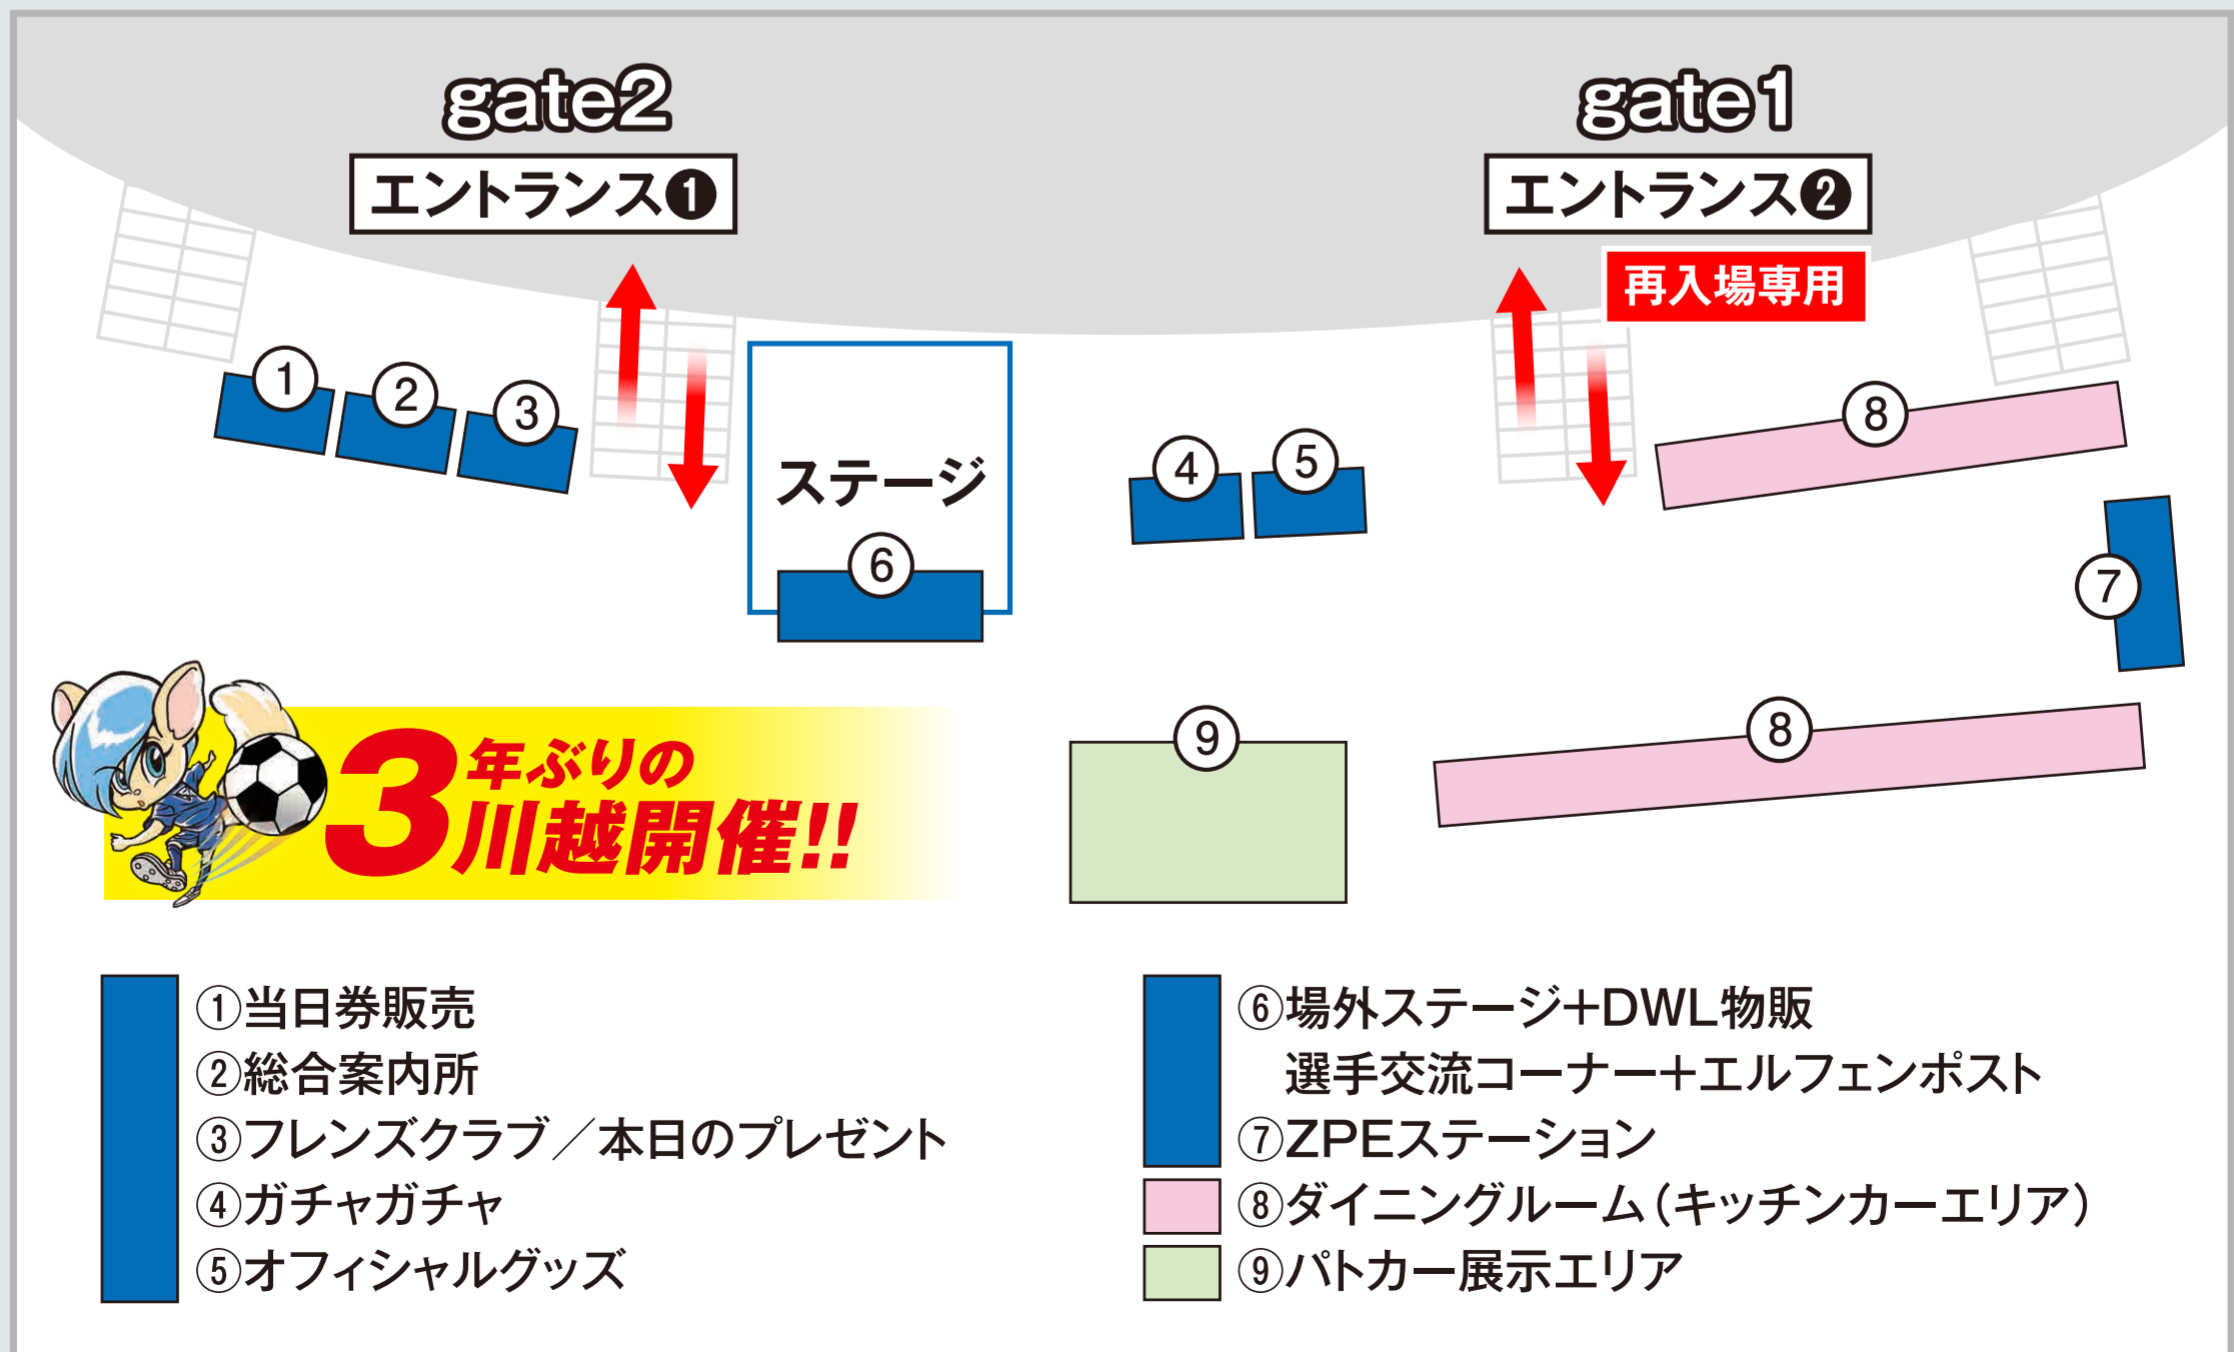

臨時バックスタンド入場口

Partners

与子丸

TAMURA

HIKARIMIR>i

do
Organic

do
natural

綾花
AYAKA