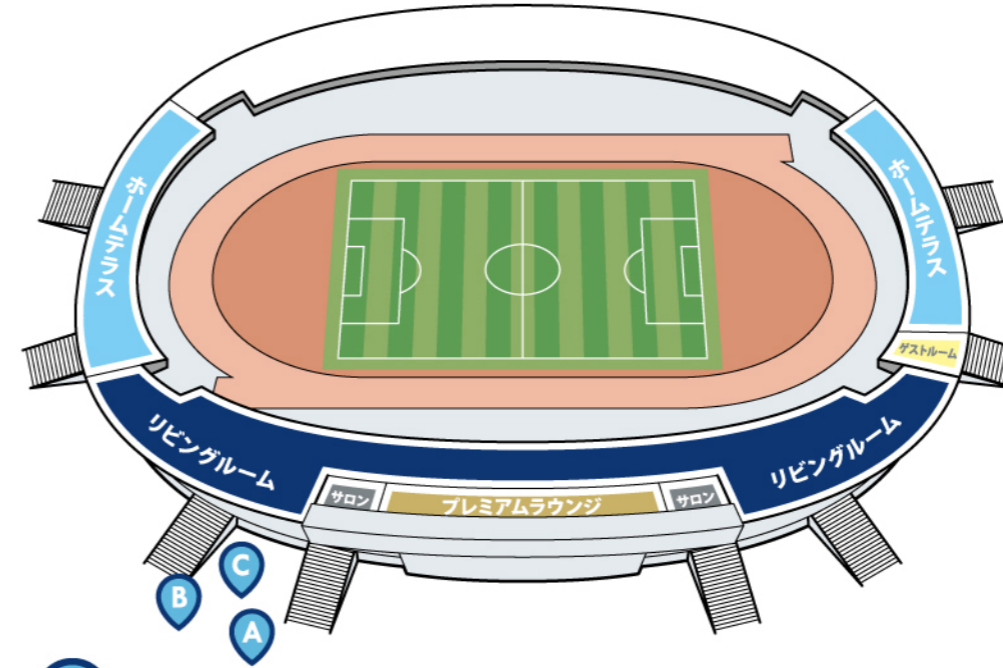

C

DINING ROOM

BlueTarp ステーキライス 1,200円	和菓子処 かんだ和彩 絹織りわらび餅 400円	ワイルドキッチン 辛味噌ドック 520円	ウスキングベーグル オリジナルベーグル各種
麦カフェ クレープ 450円	ピッツァ プリマヴェーラ エルフィンブルーチーズピザ 1,200円	Ukichi-cafestation ブルドッグオーバーハイス 800円	Willow kitchen ルーロー飯スパイスカレー 750円

応援スタイルについて

新型コロナウイルス感染拡大防止のため
ファン・サポーターの皆様のご理解とご協力が必要になります。

マスクの着用、 場内チケットに ご協力ください。	アルコール消毒に ご協力ください。	ソーシャルディスタンスの 確保をお願いします。
応援席の掲出	拍手・手拍子	タオルマフラー ゲートフラッグなどを掲げる
声を出さず 指差し・チャント・フライング トラメガ・ガガンの使用	人と接触する応援 ハイタッチ・肩組みなど	大量・タオルマフラー ゲートフラッグを掲げる もしくは掲げる

新型コロナウイルス感染症拡大防止のために

LINE 埼玉県LINEコロナお知らせシステム

訪れた施設などに感染者がいたことが分かった場合、
濃厚接触した可能性のある方に対して注意喚起の
メッセージを配信します。
詳しくは、埼玉県のホームページをご覧ください。

埼玉県 LINE コロナお知らせ 検索