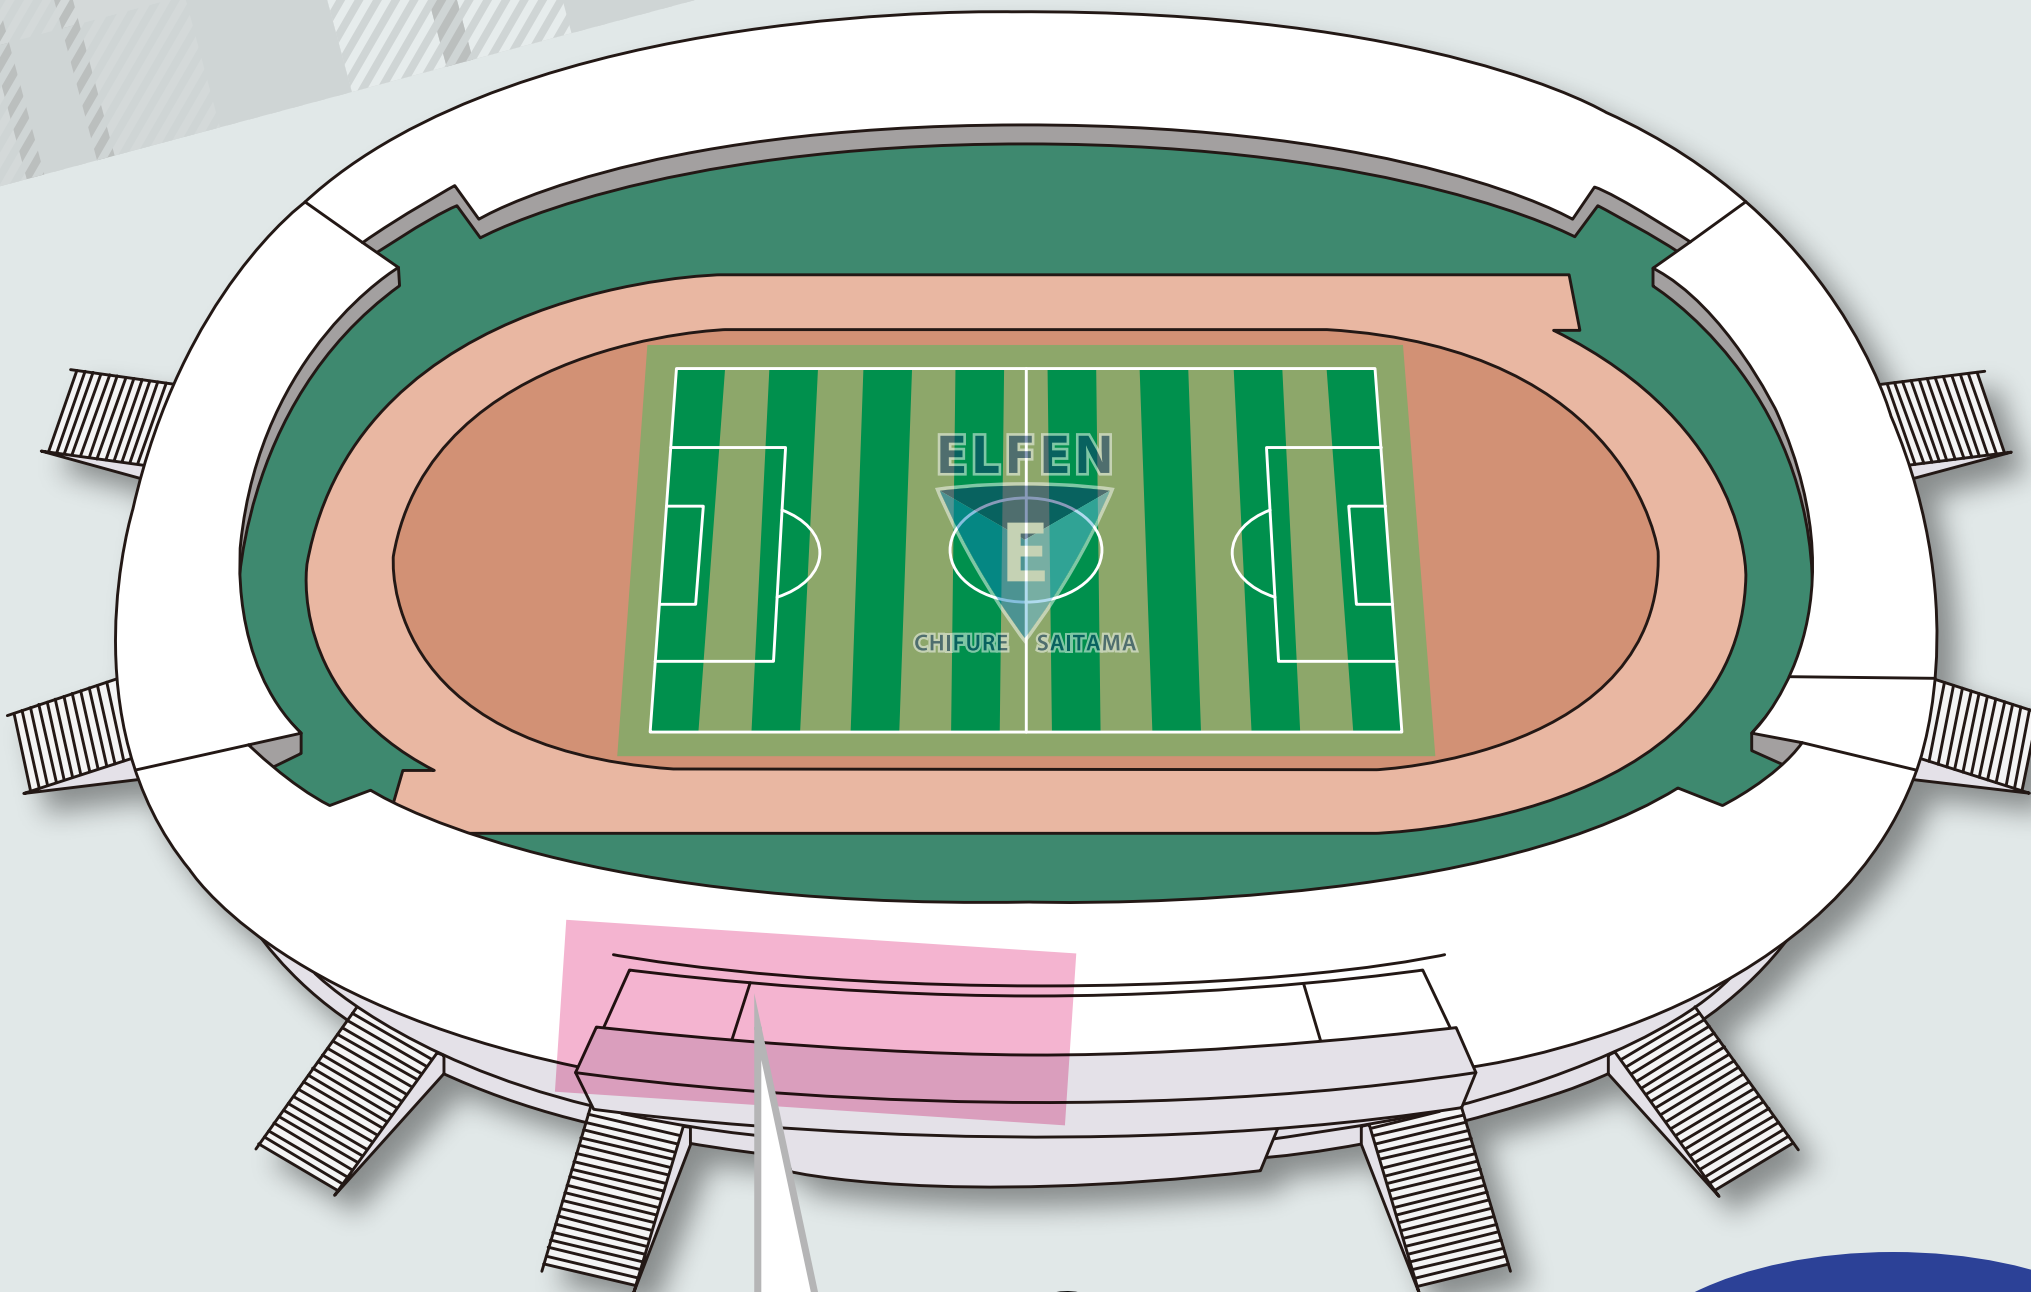

スタジアム場内／コンコース(2F)

- ① オフィシャルグッズ
- ② 応援Tシャツ
- ③ 菜ノ葉。物販コーナー
- ④ DWL物販コーナー
- ⑤ ガチャガチャ

楽しいイベントがいっぱい！
遊べるスタジアム！！

スタジアム場外

gate2 エントランス①

gate3 エントランス②
試合終了後のみ解放

- ⑥ エルルンの森(フードコート対応)
- ⑦ 当日券販売
- ⑧ フレズクラブ
- ⑨ 総合案内所／エシカル品
- ⑩ ZPEステーション
- ⑪ フォトスポット
- ⑫ ダイニングルーム(キッチンカーエリア)